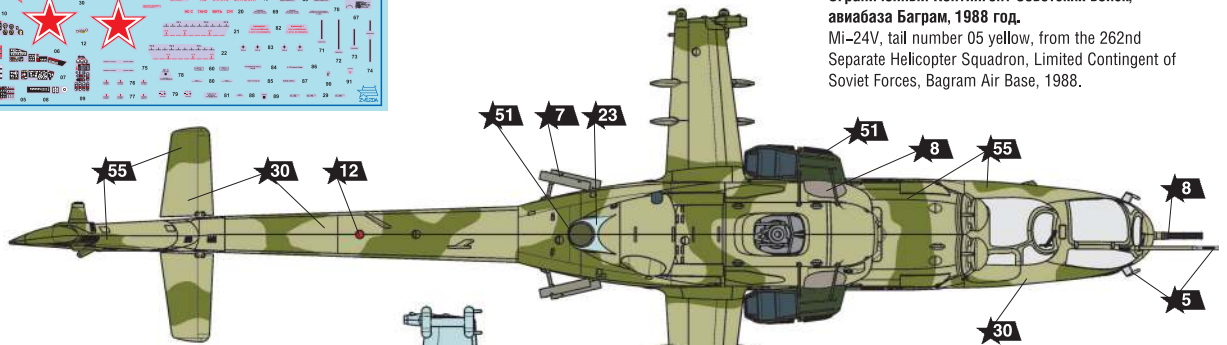

СОВЕТСКИЙ УДАРНЫЙ ВЕРТОЛЕТ МИ-24В/ВП

СХЕМА ОКРАСКИ МОДЕЛИ И РАЗМЕЩЕНИЕ ДЕКАЛЕЙ

20 Номера красок
Numbers of the paints

45 Номера декалей
Numbers of the decals

ДЕКАЛЬ 1
DECAL 1

1 Ми-24В, бортовой номер 05 желтый, из состава 262-ой Отдельной Вертолетной Эскадрильи, Ограниченный Контингент Советских войск, авиабаза Баграм, 1988 год.
Mi-24V, tail number 05 yellow, from the 262nd Separate Helicopter Squadron, Limited Contingent of Soviet Forces, Bagram Air Base, 1988.