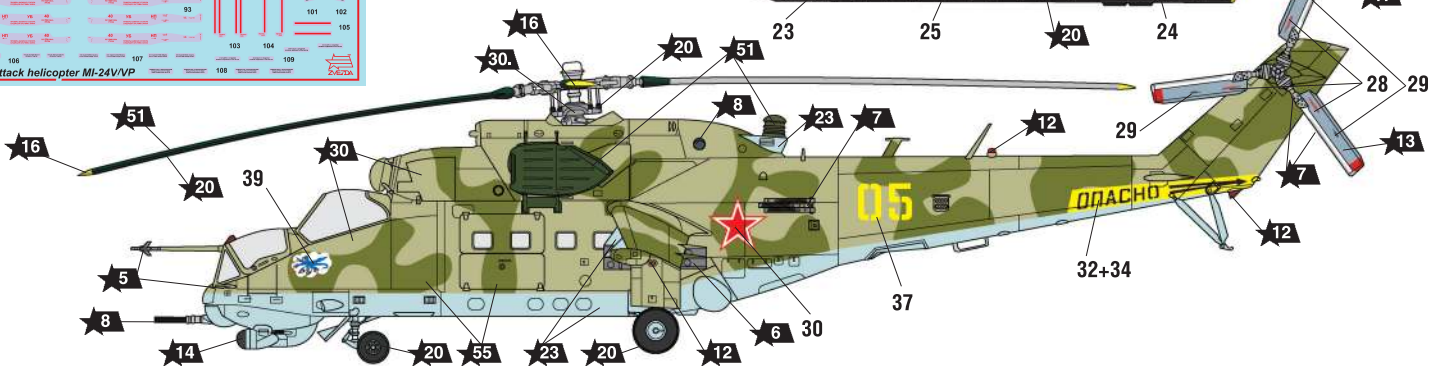

СОВЕТСКИЙ УДАРНЫЙ ВЕРТОЛЕТ МИ-24В/ВП

СХЕМА ОКРАСКИ МОДЕЛИ И РАЗМЕЩЕНИЕ ДЕКАЛЕЙ

20 Номера красок
Numbers of the paints

45 Номера декалей
Numbers of the decals

ДЕКАЛЬ 1
DECAL 1

1 Ми-24В, бортовой номер 05 желтый, из состава 262-ой Отдельной Вертолетной Эскадрильи, Ограниченный Контингент Советских войск, авиабаза Баграм, 1988 год.
Mi-24V, tail number 05 yellow, from the 262nd Separate Helicopter Squadron, Limited Contingent of Soviet Forces, Bagram Air Base, 1988.

ДЕКАЛЬ 2
DECAL 2

ЗВЕЗДА	Tamiya
1	св.-песочный XF55 light-sand
5	серебро X11 silver
6	алюминий XF16 aluminium
7	сталь XF56 steel
8	воронёная сталь X10 blue steel
12	красный XF7 red
13	светло-голубой X14 light-blue