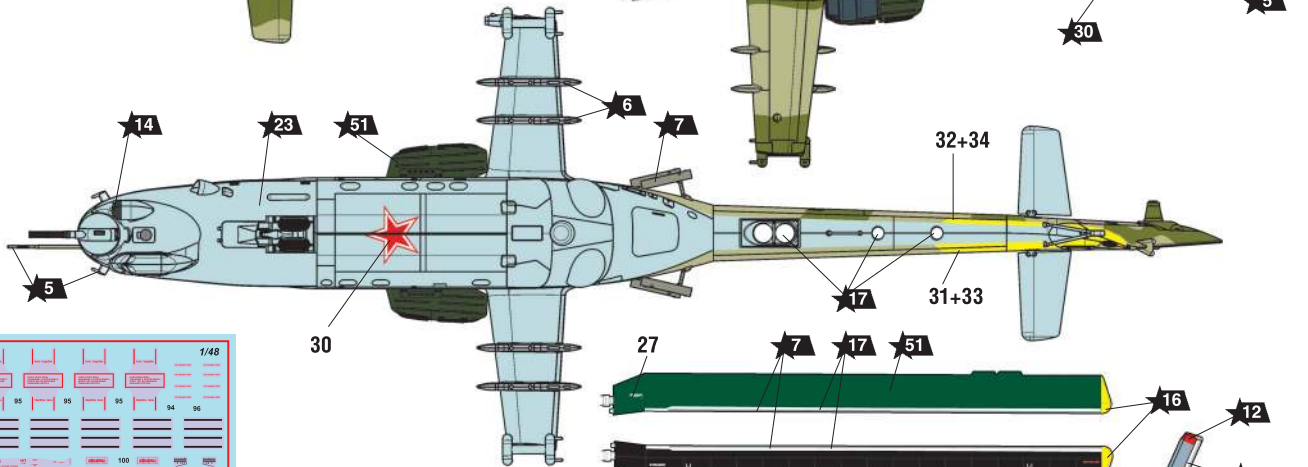

СОВЕТСКИЙ УДАРНЫЙ ВЕРТОЛЕТ МИ-24В/ВП

СХЕМА ОКРАСКИ МОДЕЛИ И РАЗМЕЩЕНИЕ ДЕКАЛЕЙ

20 Номера красок
Numbers of the paints

45 Номера декалей
Numbers of the decals

1 Ми-24В, бортовой номер 05 желтый, из состава 262-ой Отдельной Вертолетной Эскадрильи, Ограниченный Контингент Советских войск, авиабаза Баграм, 1988 год.
Mi-24V, tail number 05 yellow, from the 262nd Separate Helicopter Squadron, Limited Contingent of Soviet Forces, Bagram Air Base, 1988.

ДЕКАЛЬ 2
DECAL 2

ЗВЕЗДА	Tamiya
1	св.-песочный XF55 light-sand
5	серебро X11 silver
6	алюминий XF16 aluminium
7	сталь XF56 steel
8	воронёная сталь X10 blue steel
12	красный XF7 red
13	светло-голубой X14 light-blue

ЗВЕЗДА	Tamiya
14	тёмно-серый XF63 panzer dark- grey
15	св.-коричневый XF72 light-brown
16	жёлтый XF3 yellow
17	белый XF2 white
19	светло-зеленый XF71 light-green
20	чёрный XF1 black

ЗВЕЗДА	Tamiya
23	голубой авиац. XF23 light-blue
30	светло-серый XF80 light-grey
31	серый XF53 grey
35	зелёный XF81 green
39	брезент XF49 canvas
42	шаровый XF24 grey-blue

ЗВЕЗДА	Tamiya
45	хаки XF51 khaki
46	ярко-зелёная X28 bright-green
48	красно-коричнев. XF64 german red-brown
51	тёмно-зелёный XF26 dark-green
53	телесный XF15 flesh
55	защитный XF61 protective
59	изумрудный X5 emerald

ИСПОЛЬЗУЕМЫЕ ЦВЕТА

THE COLORS USED