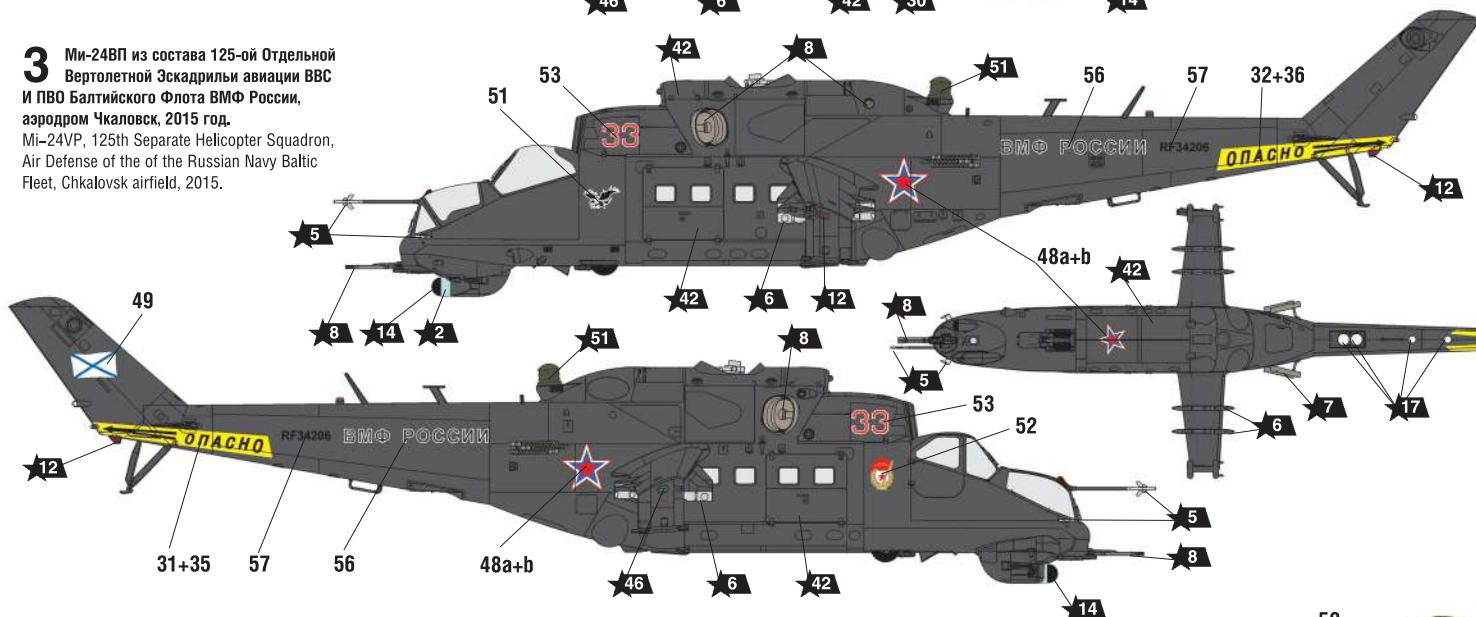

3 Ми-24ВП из состава 125-ой Отдельной Вертолетной Эскадрильи авиации ВВС И ПВО Балтийского Флота ВМФ России, аэродром Чкаловск, 2015 год.
Mi-24VP, 125th Separate Helicopter Squadron, Air Defense of the of the Russian Navy Baltic Fleet, Chkalovsk airfield, 2015.