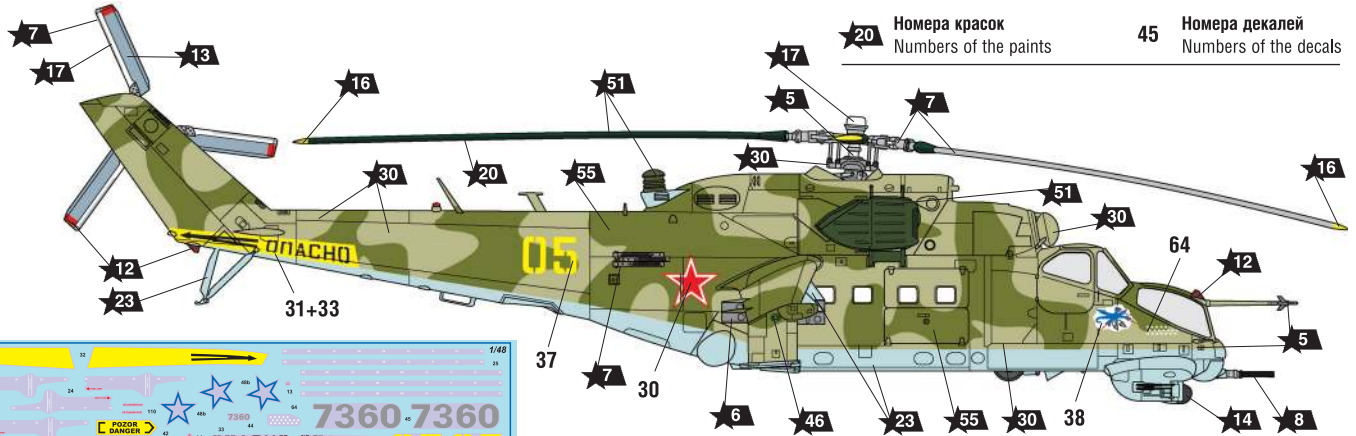

СОВЕТСКИЙ УДАРНЫЙ ВЕРТОЛЕТ МИ-24В/ВП

СХЕМА ОКРАСКИ МОДЕЛИ И РАЗМЕЩЕНИЕ ДЕКАЛЕЙ

20 Номера красок
Numbers of the paints

45 Номера декалей
Numbers of the decals

ДЕКАЛЬ 1
DECAL 1

1 Ми-24В, бортовой номер 05 желтый, из состава 262-ой Отдельной Вертолетной Эскадрильи, Ограниченный Контингент Советских войск, авиабаза Баграм, 1988 год.
Mi-24V, tail number 05 yellow, from the 262nd Separate Helicopter Squadron, Limited Contingent of Soviet Forces, Bagram Air Base, 1988.

ДЕКАЛЬ 2
DECAL 2

ЗВЕЗДА	Tamiya
1	св.-песочный XF55 light-sand
5	серебро X11 silver
6	алюминий XF16 aluminium
7	сталь XF56 steel
8	воронёная сталь X10 blue steel
12	красный XF7 red
13	светло-голубой X14 light-blue