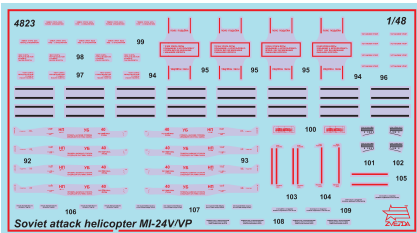

ДЕКАЛЬ 2
DECAL 2