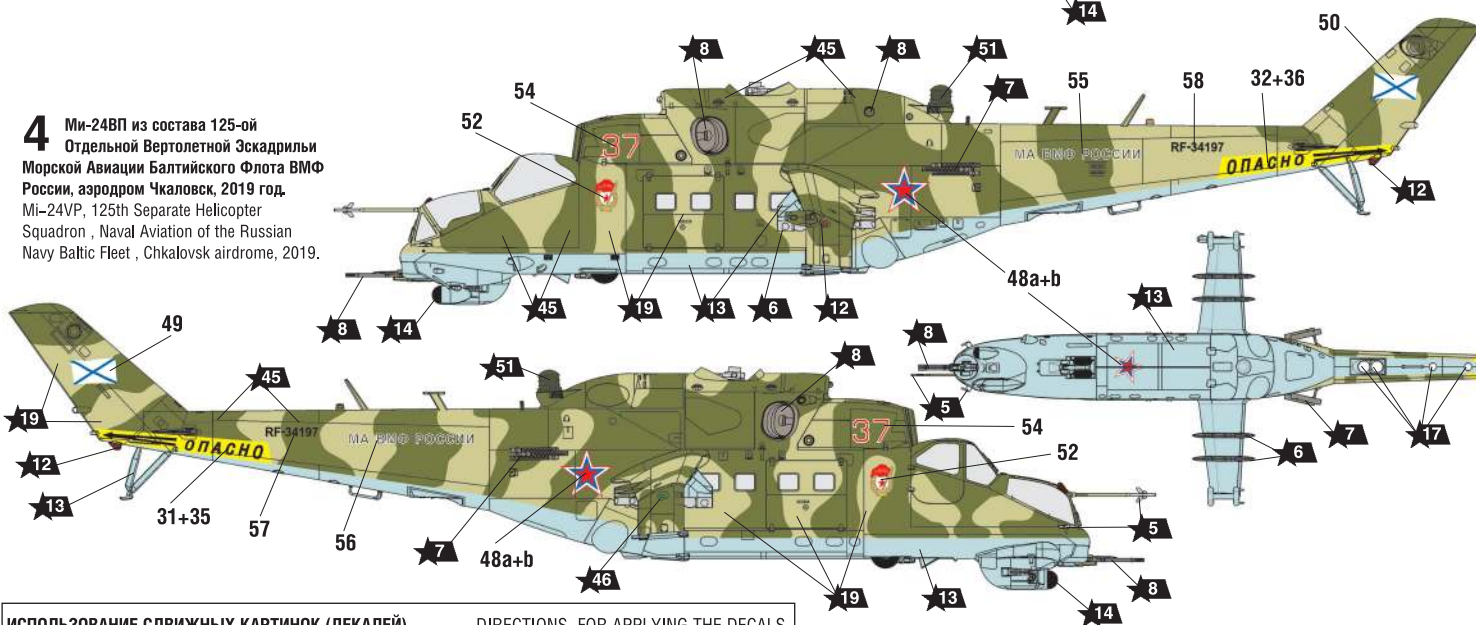

4 Ми-24ВП из состава 125-ой Отдельной Вертолетной Эскадрильи Морской Авиации Балтийского Флота ВМФ России, аэродром Чкаловск, 2019 год.
Mi-24VP, 125th Separate Helicopter Squadron, Naval Aviation of the Russian Navy Baltic Fleet, Chkalovsk airfield, 2019.

ИСПОЛЬЗОВАНИЕ СДВИЖНЫХ КАРТИНОК (ДЕКАЛЕЙ)

DIRECTIONS FOR APPLYING THE DECALS