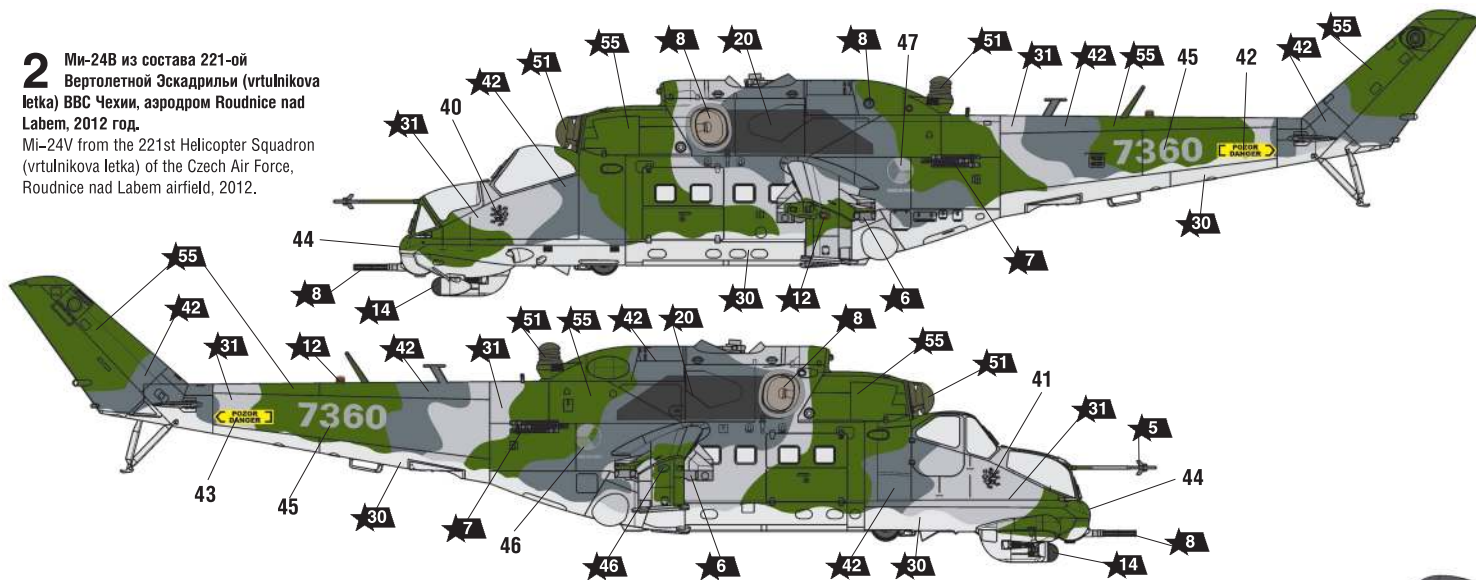

ИСПОЛЬЗУЕМЫЕ ЦВЕТА

THE COLORS USED

SOVIET ATTACK HELICOPTER MI-24V/VP

THE MODEL PAINTING AND PLACING OF THE DECALS

2 Ми-24В из состава 221-ой Вертолетной Эскадрильи (vrtulnikova letka) ВВС Чехии, аэродром Roudnice nad Labem, 2012 год.
Mi-24V from the 221st Helicopter Squadron (vrtulnikova letka) of the Czech Air Force, Roudnice nad Labem airfield, 2012.