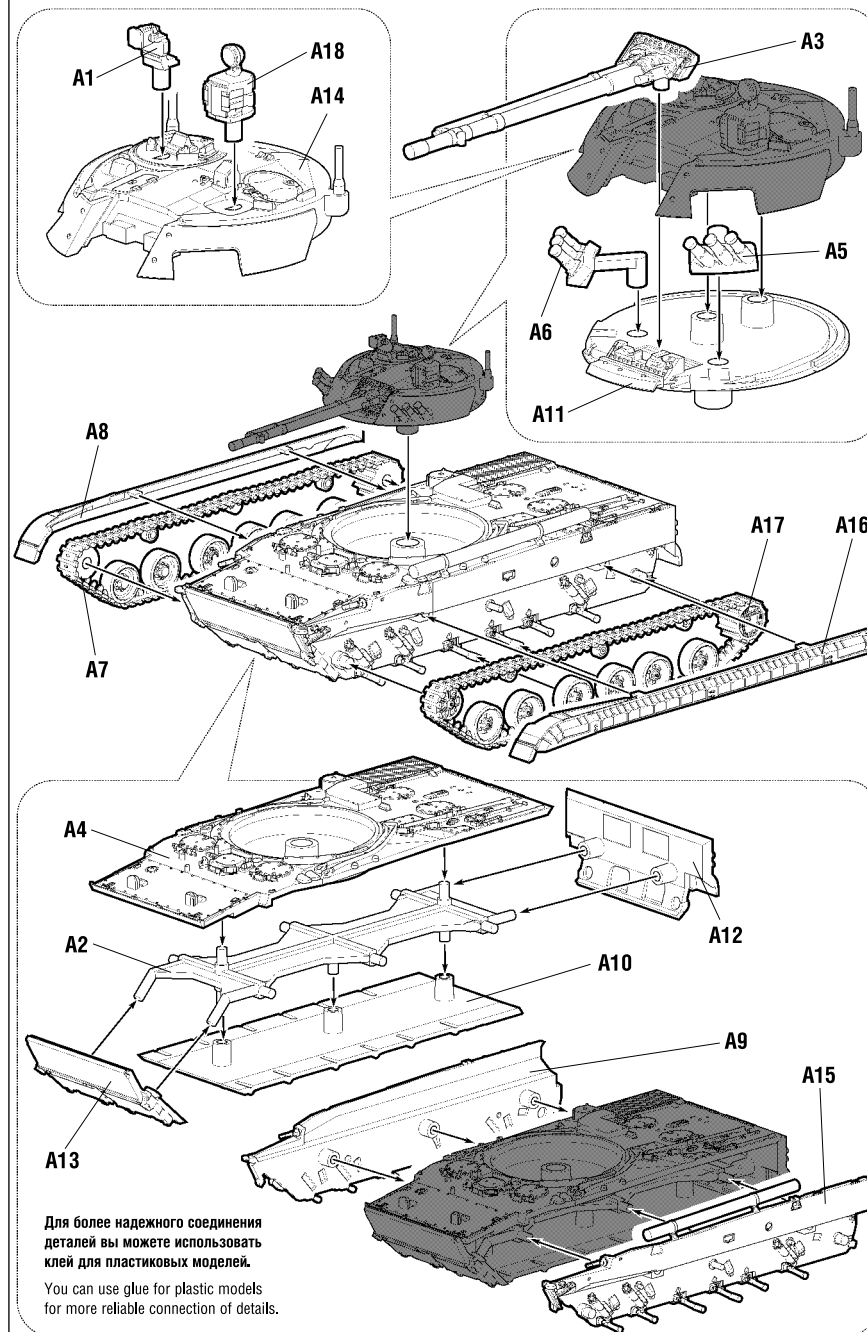

СХЕМА СБОРКИ

ASSEMBLING SCHEME

Для более надежного соединения деталей вы можете использовать клей для пластиковых моделей.
You can use glue for plastic models for more reliable connection of details.