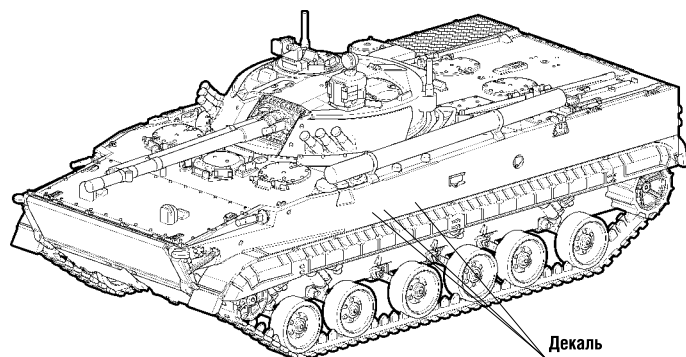

7427

ИСТОРИЯ
НА ЛАДОНИ
HISTORY ON THE TABLE

РОССИЙСКАЯ БОЕВАЯ МАШИНА ПЕХОТЫ БМП-3 RUSSIAN INFANTRY FIGHTING VEHICLE BMP-3

Российская боевая машина пехоты БМП-3 предназначена для транспортировки солдат и их огневой поддержки. Во вращающейся башне установлены 100-мм пушка, с возможностью запуска противотанковых управляемых ракет, а также скорострельная 30-мм автоматическая пушка и 7,62-мм пулемет ПКТ. Еще два пулемета для ведения огня по ходу движения установлены в передней части корпуса. БМП-3 разгоняется до 70 км/ч, способна плавать со скоростью до 10 км/ч и вести огонь на плаву. БМП-3 стоит на вооружении не только в России, но и во многих других странах мира.

The Russian BMP-3 infantry fighting vehicle is designed for the transportation of soldiers and their fire support. The rotating turret is equipped with a 100mm cannon, with the ability to launch anti-tank guided missiles, as well as a rapid-firing 30mm automatic cannon and a 7.62mm PKT machine gun. Two more machine guns are mounted in the front of the hull for forward fire. The BMP-3 can accelerate speed of 70 km/h, is able to swim at a speed of up to 10 km/h and fire afloat. The BMP-3 is in service not only in Russia, but also in many other countries around the world.