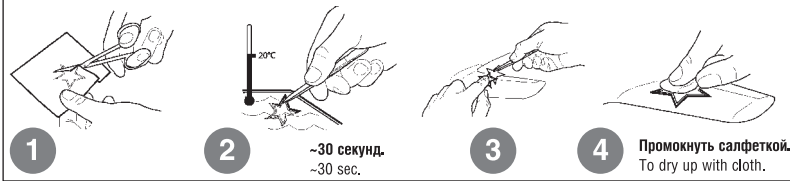

CIVIL AIRLINER AIRBUS A321ceo

THE MODEL PAINTING AND PLACING OF THE DECALS

ИСПОЛЬЗОВАНИЕ СДВИЖНЫХ КАРТИНОК (ДЕКАЛЕЙ)

DIRECTIONS FOR APPLYING THE DECALS

ИСПОЛЬЗУЕМЫЕ ЦВЕТА

ЗВЕЗДА	Tamiya
★5	серебро X11 silver
★6	алюминий XF16 aluminium
★7	сталь XF56 steel
★8	воронёная сталь X10 blue steel
★16	жёлтый XF3 yellow
★17	белый XF2 white
★20	чёрный XF1 black
★30	светло-серый XF80 light-grey
★31	серый XF53 grey
★46	ярко-зелёная X28 bright-green