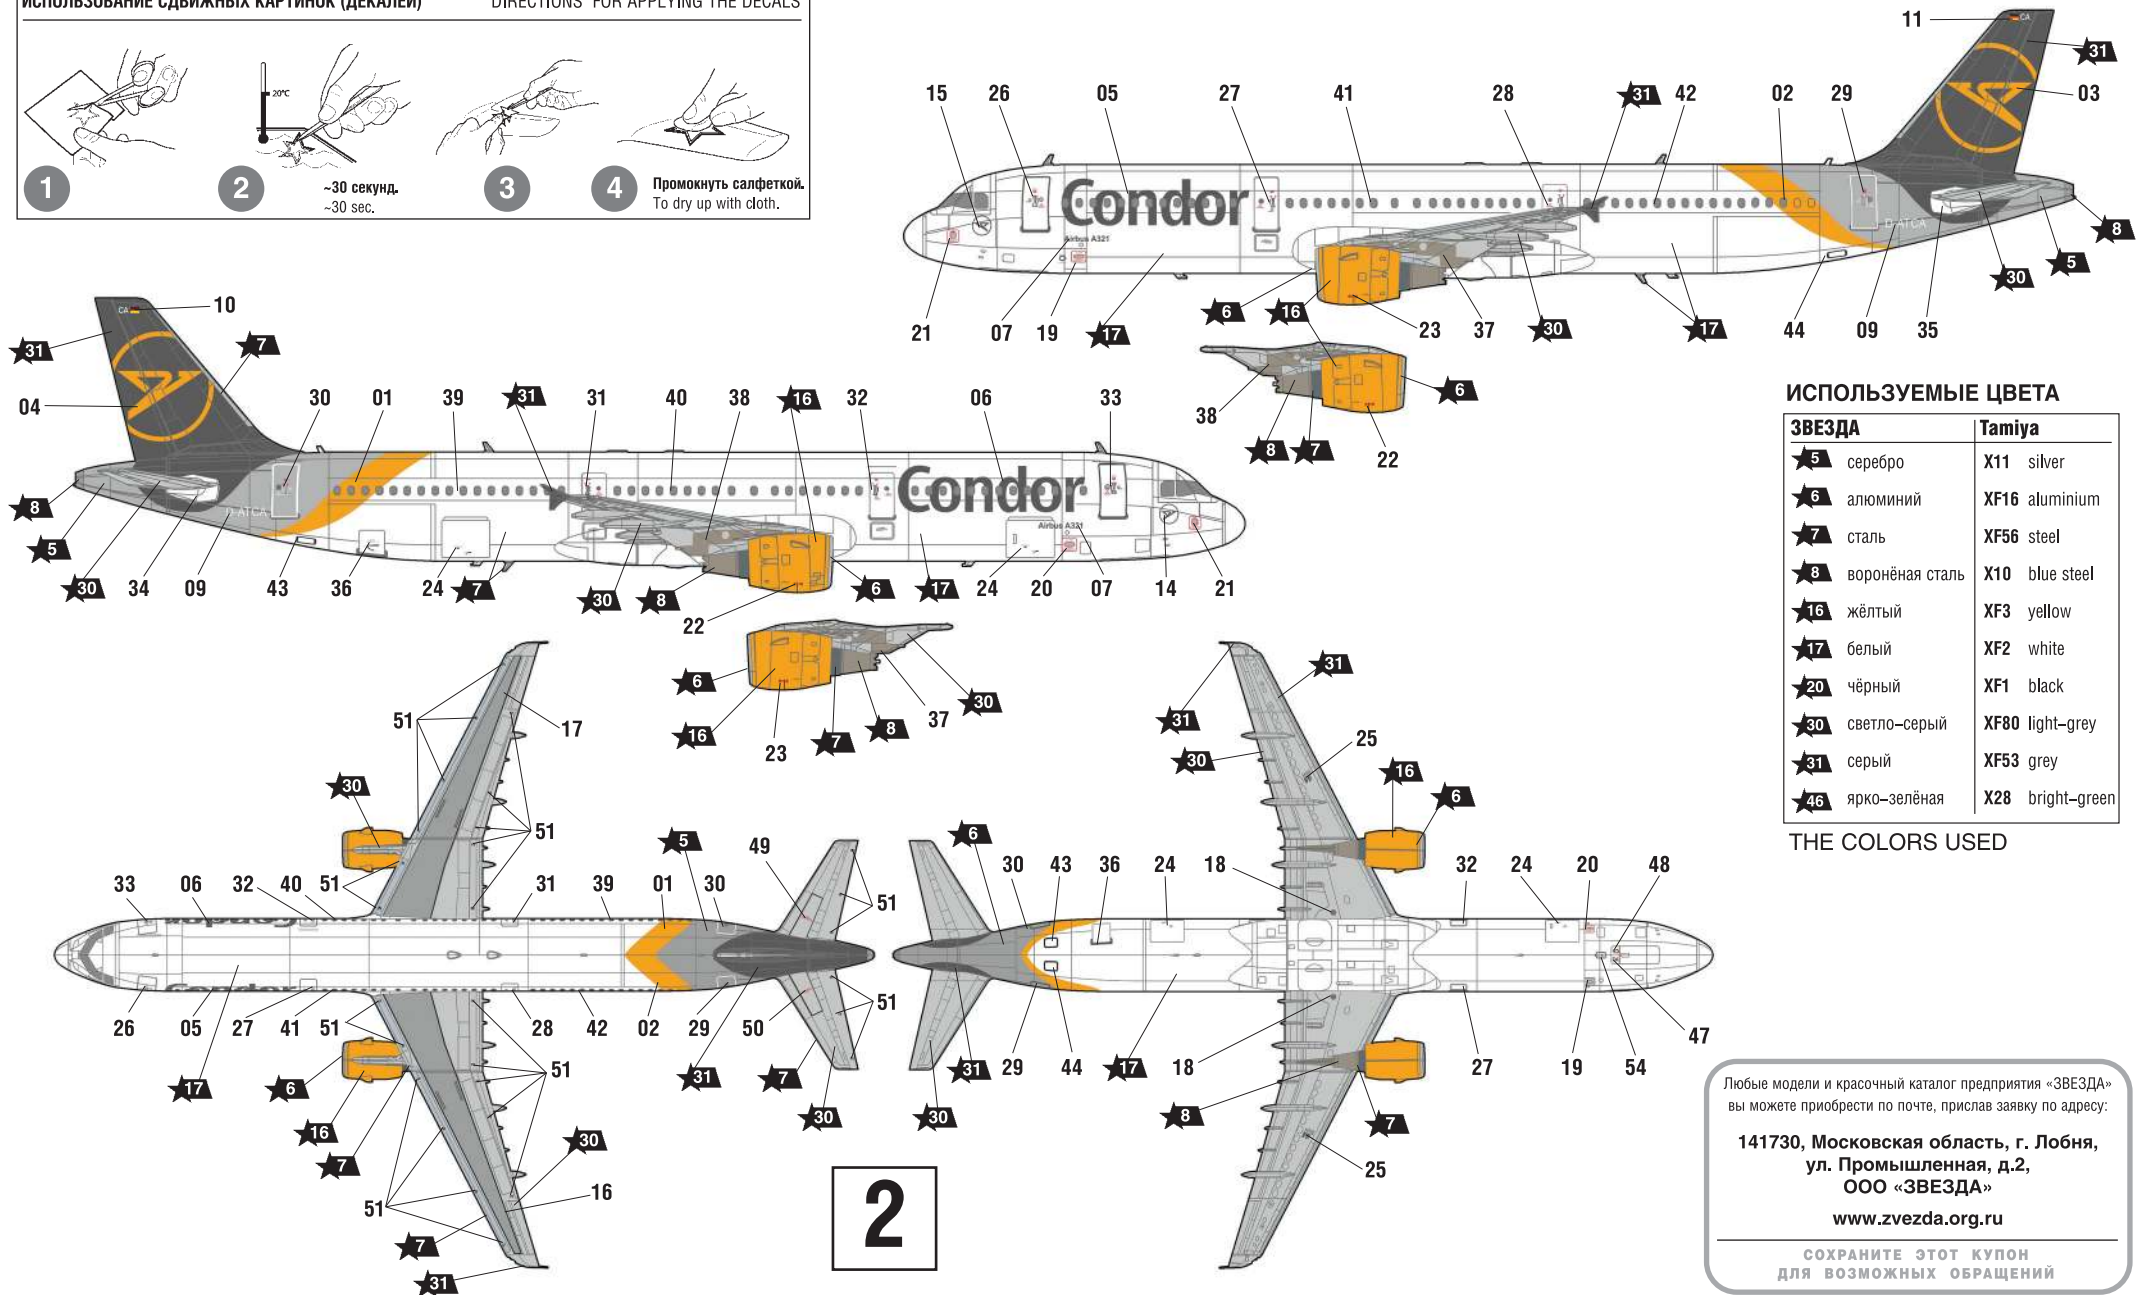

Пассажирский авиалайнер Аэробус А321сео

СХЕМА ОКРАСКИ МОДЕЛИ И РАЗМЕЩЕНИЕ ДЕКАЛЕЙ

★20 Номера красок
Numbers of the paints

45 Номера декалей
Numbers of the decals

7040 1/144

15 16 17 18 19 20 21 22 23 24 25 26 27 28 29 30 31 32 33 34 35 36 37 38 39 40 41 42 43 44 45 46 47 48 49 50 51 52 53

Condor
Condor

Civil airliner Airbus A321neo

D-AIAI D-AIAI
D-ATCA D-ATCA

После нанесения декалей мы рекомендуем использовать матовый лак Мастер акрил (МАКР-61). Это дополнительно защитит вашу модель от внешних воздействий, а также придаст необходимую матовость. Лак выпускается предприятием "Звезда" и продается отдельно.

CIVIL AIRLINER AIRBUS A321ceo

THE MODEL PAINTING AND PLACING OF THE DECALS

ИСПОЛЬЗОВАНИЕ СДВИЖНЫХ КАРТИНОК (ДЕКАЛЕЙ)

DIRECTIONS FOR APPLYING THE DECALS

ИСПОЛЬЗУЕМЫЕ ЦВЕТА

ЗВЕЗДА	Tamiya
★5	серебро X11 silver
★6	алюминий XF16 aluminium
★7	сталь XF56 steel
★8	воронёная сталь X10 blue steel
★16	жёлтый XF3 yellow
★17	белый XF2 white
★20	чёрный XF1 black
★30	светло-серый XF80 light-grey
★31	серый XF53 grey
★46	ярко-зелёная X28 bright-green