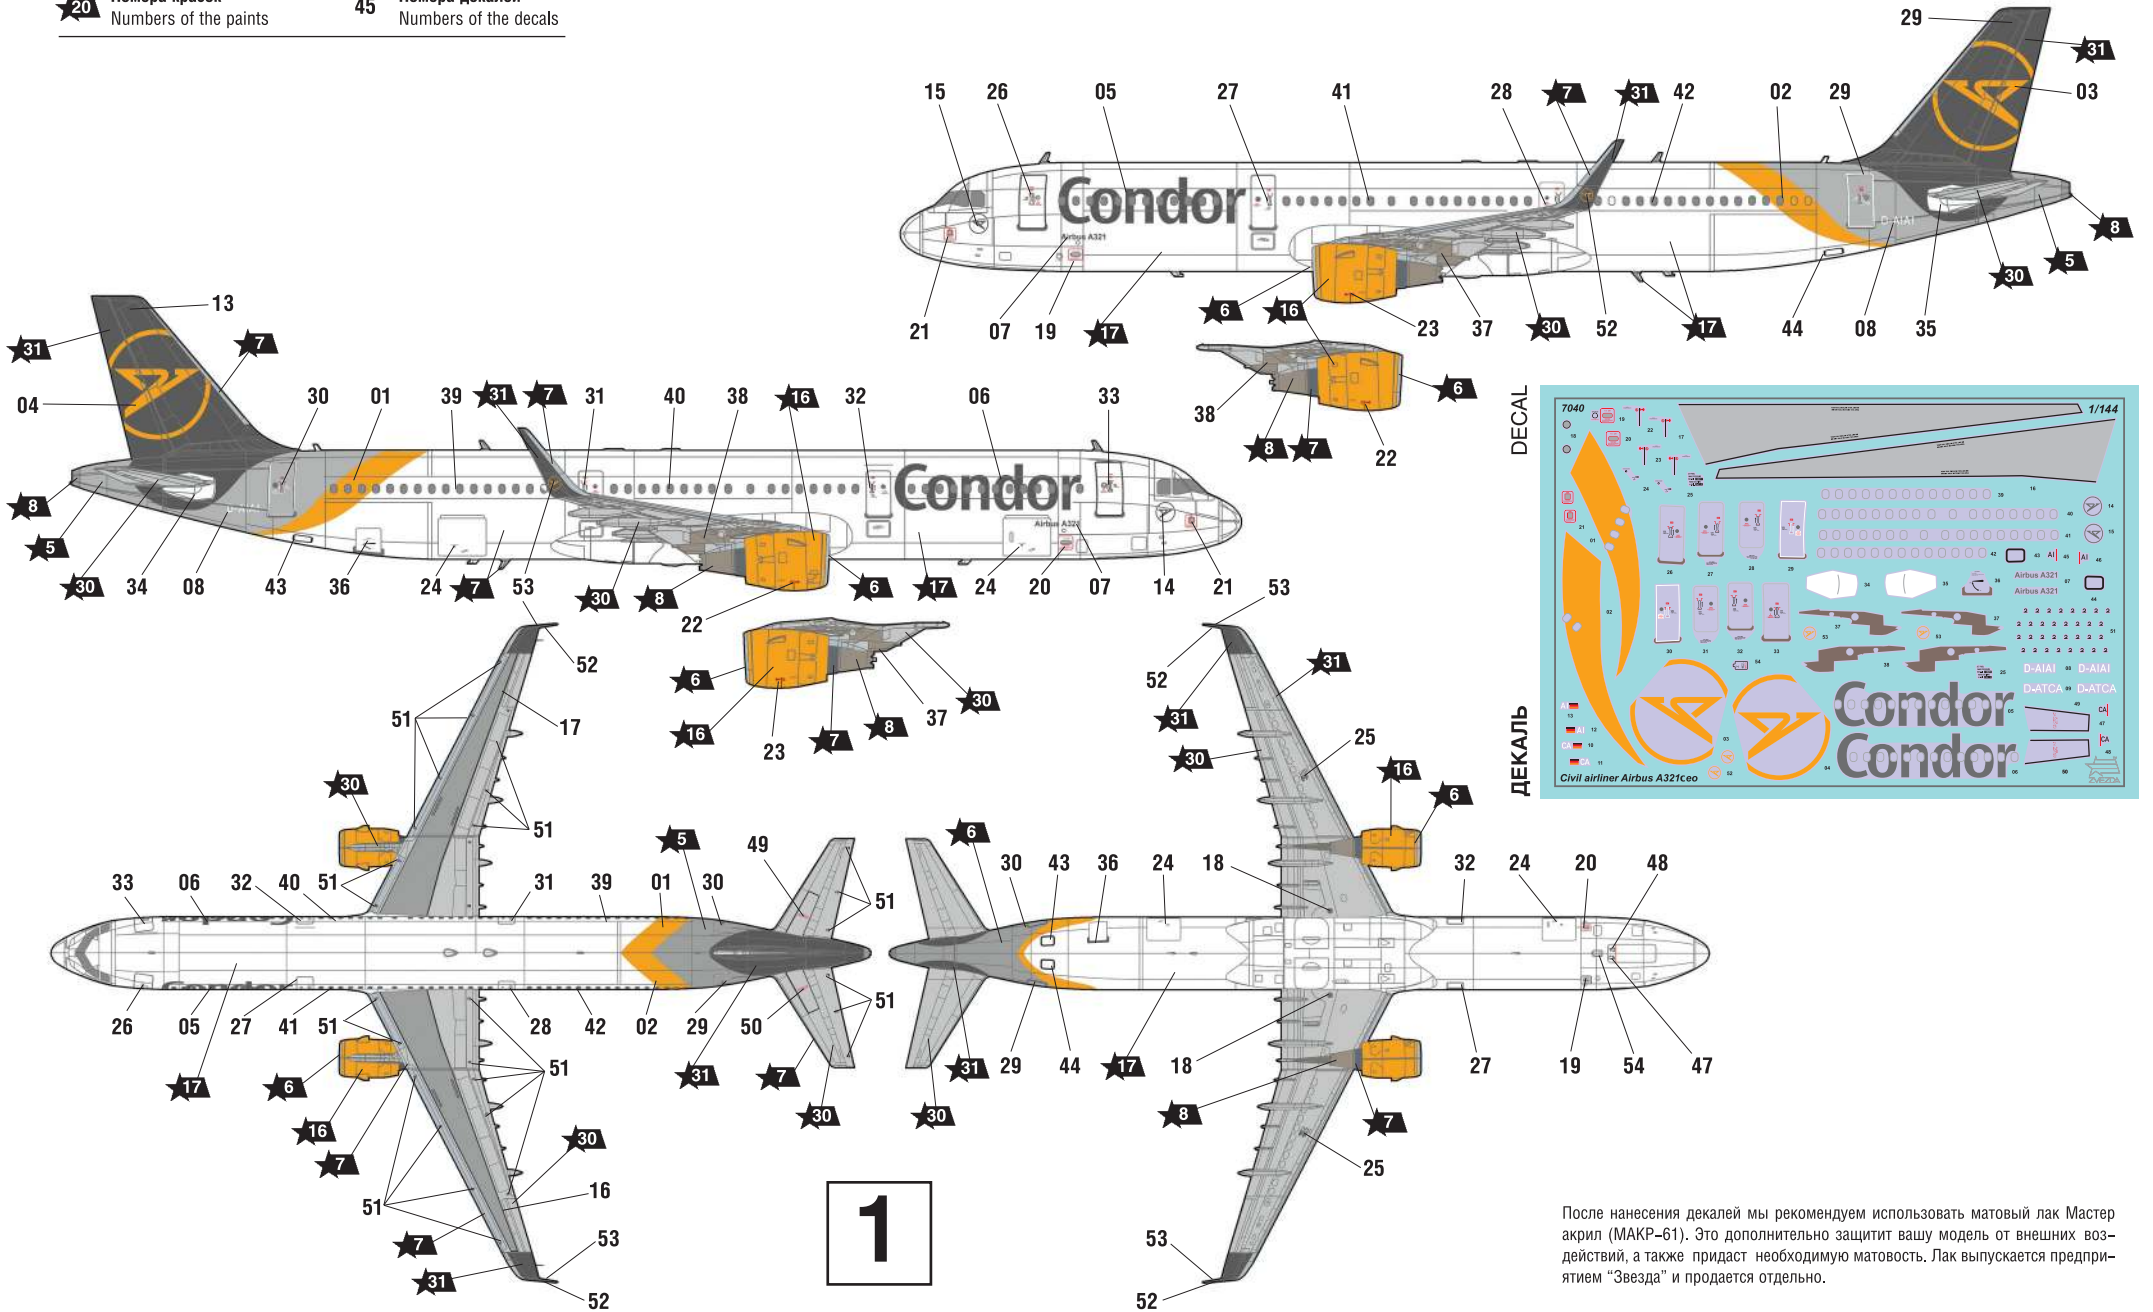

Пассажирский авиалайнер Аэробус А321сео

СХЕМА ОКРАСКИ МОДЕЛИ И РАЗМЕЩЕНИЕ ДЕКАЛЕЙ

★20 Номера красок
Numbers of the paints

45 Номера декалей
Numbers of the decals

7040 1/144

15 16 17 18 19 20 21 22 23 24 25 26 27 28 29 30 31 32 33 34 35 36 37 38 39 40 41 42 43 44 45 46 47 48 49 50 51 52 53

Condor
Condor

Civil airliner Airbus A321neo

D-AIAI D-AIAI
D-ATCA D-ATCA

После нанесения декалей мы рекомендуем использовать матовый лак Мастер акрил (МАКР-61). Это дополнительно защитит вашу модель от внешних воздействий, а также придаст необходимую матовость. Лак выпускается предприятием "Звезда" и продается отдельно.

CIVIL AIRLINER AIRBUS A321ceo

THE MODEL PAINTING AND PLACING OF THE DECALS

ИСПОЛЬЗОВАНИЕ СДВИЖНЫХ КАРТИНОК (ДЕКАЛЕЙ)

DIRECTIONS FOR APPLYING THE DECALS

ИСПОЛЬЗУЕМЫЕ ЦВЕТА

ЗВЕЗДА	Tamiya
★5	серебро X11 silver
★6	алюминий XF16 aluminium
★7	сталь XF56 steel
★8	воронёная сталь X10 blue steel
★16	жёлтый XF3 yellow
★17	белый XF2 white
★20	чёрный XF1 black
★30	светло-серый XF80 light-grey
★31	серый XF53 grey
★46	ярко-зелёная X28 bright-green