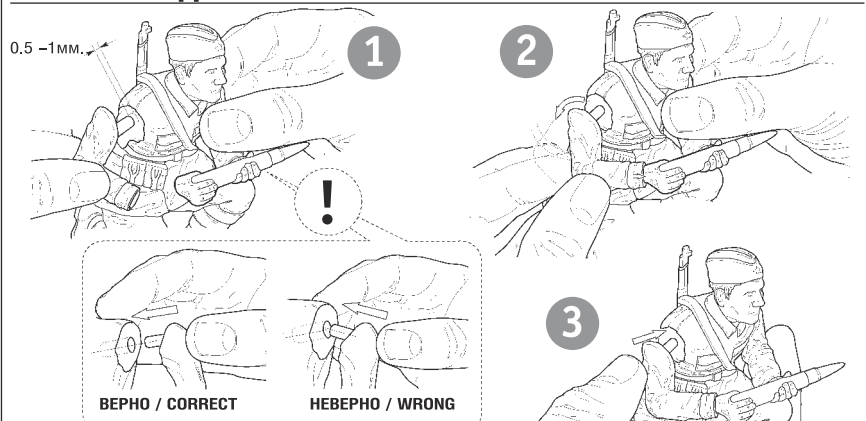

6132

www.art-of-tactic.ru

1941-1943

СОВЕТСКИЙ ШТАБ SOVIET HEADQUARTERS

RUS Набор является частью расширяемой игровой системы – Art of Tactic «Вторая Мировая», состоящей из множества различных наборов военной техники, солдат и авиации. Основа игровой системы – это базовый стартовый набор – «Вторая Мировая», в котором вы найдёте подробные правила игры, игровые поля, дополнительные игровые аксессуары и различные сценарии. Вы можете увеличивать свою армию, разыгрывать сценарии и совершенствовать тактику. Игровая система постоянно расширяется, в ней появляются дополнительные наборы, новые карты и сценарии. Всю подробную информацию об игровой системе Art of Tactic вы сможете найти на сайте www.art-of-tactic.ru и www.zvezda.org.ru

ENG This set is included in expandable game system Art of Tactic «World War II». The system consists of many different sets of vehicles, figures and airplanes. «World War II» is a starter for the game; there you can find detailed rules, game boards, additional game accessories and different scenarios. You can increase your army, play scenarios and improve your tactics skills. Game system is being expanded; new scenarios and boards are being published. You can find full details about «Art of Tactic» game system on www.art-of-tactic.ru and www.zvezda.org.ru.

СБОРКА МОДЕЛЕЙ

ASSEMBLY OF MODELS