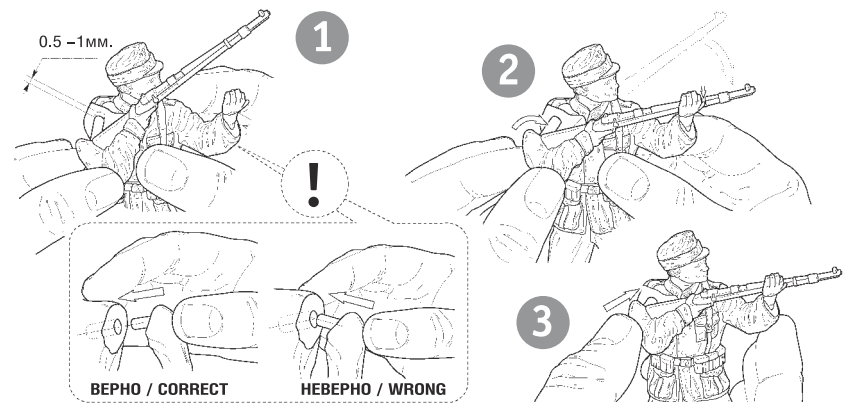

6111

www.art-of-tactic.ru

НЕМЕЦКИЙ 81-ММ МИНОМЁТ С РАСЧЁТОМ GERMAN 81-MM MORTAR WITH CREW 1939-1942

RUS Набор является частью расширяемой игровой системы – Art of Tactic «Вторая Мировая», состоящей из множества различных наборов военной техники, солдат и авиации. Основа игровой системы – это базовый стартовый набор – «Вторая Мировая», в котором вы найдёте подробные правила игры, игровые поля, дополнительные игровые аксессуары и различные сценарии. Вы можете увеличивать свою армию, разыгрывать сценарии и совершенствовать тактику. Игровая система постоянно расширяется, в ней появляются дополнительные наборы, новые карты и сценарии. Всю подробную информацию об игровой системе Art of Tactic вы сможете найти на сайте www.art-of-tactic.ru и www.zvezda.org.ru

ENG This set is included in expandable game system Art of Tactic «World War II». The system consists of many different sets of vehicles, figures and airplanes. «World War II» is a starter for the game; there you can find detailed rules, game boards, additional game accessories and different scenarios. You can increase your army, play scenarios and improve your tactics skills. Game system is being expanded; new scenarios and boards are being published. You can find full details about «Art of Tactic» game system on www.art-of-tactic.ru and www.zvezda.org.ru.

СБОРКА МОДЕЛЕЙ

ASSEMBLY OF MODELS

Карточку с игровыми характеристиками отряда вы найдёте на сайте:
Card for wargame can be downloaded from website:

www.art-of-tactic.ru