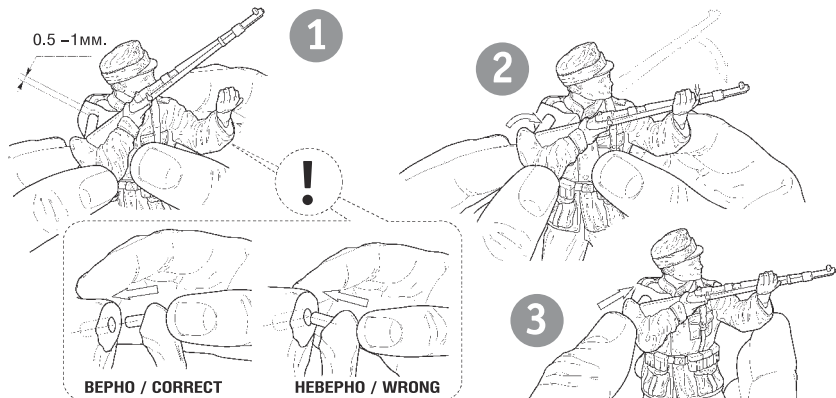

6114

www.art-of-tactic.ru

Рак-36 НЕМЕЦКАЯ ПРОТИВОТАНКОВАЯ ПУШКА С РАСЧЕТОМ GERMAN ANTI-TANK GUN WITH CREW

RUS Набор является частью расширяемой игровой системы – Art of Tactic «Вторая Мировая», состоящей из множества различных наборов военной техники, солдат и авиации. Основа игровой системы – это базовый стартовый набор – «Вторая Мировая», в котором вы найдёте подробные правила игры, игровые поля, дополнительные игровые аксессуары и различные сценарии. Вы можете увеличивать свою армию, разыгрывать сценарии и совершенствовать тактику. Игровая система постоянно расширяется, в ней появляются дополнительные наборы, новые карты и сценарии. Всю подробную информацию об игровой системе Art of Tactic вы сможете найти на сайте www.art-of-tactic.ru и www.zvezda.org.ru

ENG This set is included in expandable game system Art of Tactic «World War II». The system consists of many different sets of vehicles, figures and airplanes. «World War II» is a starter for the game; there you can find detailed rules, game boards, additional game accessories and different scenarios. You can increase your army, play scenarios and improve your tactics skills. Game system is being expanded; new scenarios and boards are being published. You can find full details about «Art of Tactic» game system on www.art-of-tactic.ru and www.zvezda.org.ru.

СБОРКА МОДЕЛЕЙ

ASSEMBLY OF MODELS

Карточку с игровыми характеристиками отряда вы найдете на сайте:
Card for wargame can be downloaded from website:

www.art-of-tactic.ru