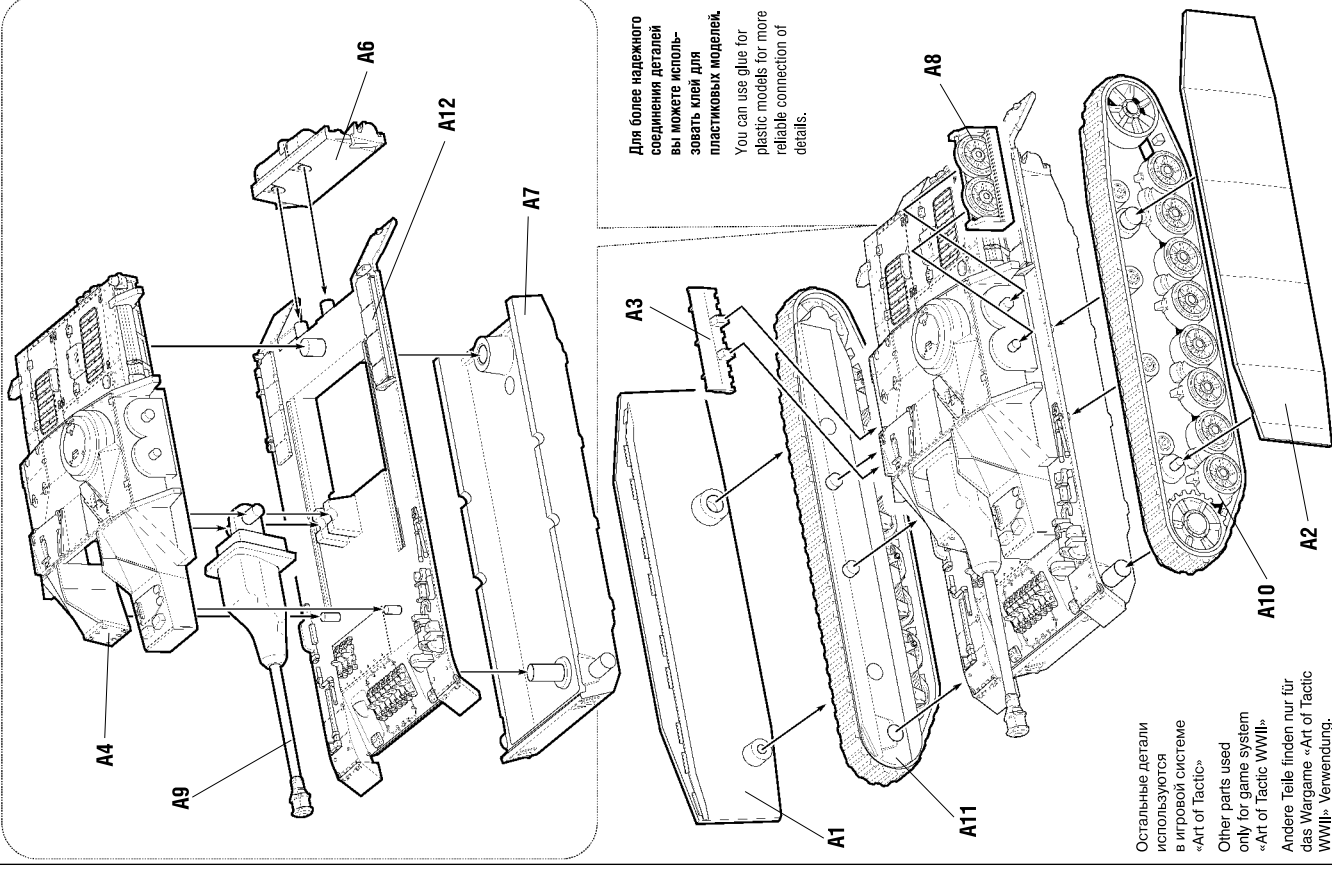

DE Der Spielsatz sind Teil des erweiterbaren Spielsystems Art of Tactic «World War II», bestehend aus einer großen Zahl vielfältiger Spielsätze von Militärfahrzeugen, Infanterie und Luftwaffe. Basis für das Spielsystem ist der Startspielsatz – «World War II», wo Sie ausführliche Spielregeln, Spielfelder, ergänzendes Spielzubehör und verschiedenen Szenarien finden. Sie können Ihre Armee vergrößern, Szenarien durchspielen und die Taktik vervollkommen. Das Spielsystem wird ständig erweitert, es entstehen zusätzliche Spielsätze, neue Landkarten und Szenarien. Die ausführlichen Informationen über das Spielsystems «Art of Tactic» finden Sie auf der Website www.art-of-tactic.ru und www.zvezda.org.ru.

Карточку с игровыми характеристиками отряда вы найдёте на сайте:
Card for wargame can be downloaded from website:

www.art-of-tactic.ru

Для более надежного соединения деталей вы можете использовать клей для пластиковых моделей.
You can use glue for plastic models for more reliable connection of details.

Остальные детали используются в игровой системе «Art of Tactic»
Other parts used only for game system «Art of Tactic WWII»
Anderer Teile finden nur für das Wargame «Art of Tactic WWII» Verwendung.