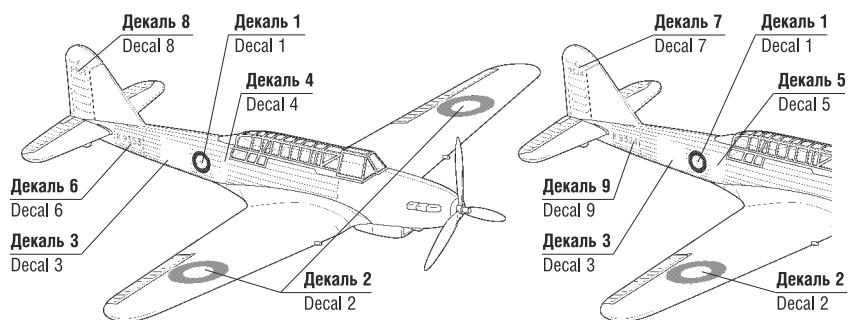

6218

www.art-of-tactic.ru

БРИТАНСКИЙ ЛЁГКИЙ БОМБАРДИРОВЩИК «Фэйри Бэтл»

BRITISH LIGHT BOMBER «FAIREY BATTLE»

RUS Набор является частью расширяемой игровой системы – Art of Tactic «Вторая Мировая», состоящей из множества различных наборов военной техники, солдат и авиации. Основа игровой системы – это базовый стартовый набор – «Вторая Мировая», в котором вы найдёте подробные правила игры, игровые поля, дополнительные игровые аксессуары и различные сценарии. Вы можете увеличивать свою армию, разыгрывать сценарии и совершенствовать тактику. Игровая система постоянно расширяется, в ней появляются дополнительные наборы, новые карты и сценарии. Всю подробную информацию об игровой системе Art of Tactic вы сможете найти на сайте www.art-of-tactic.ru и www.zvezda.org.ru

ENG This set is included in expandable game system Art of Tactic «World War II». The system consists of many different sets of vehicles, figures and airplanes. «World War II» is a starter for the game; there you can find detailed rules, game boards, additional game accessories and different scenarios. You can increase your army, play scenarios and improve your tactics skills. Game system is being expanded; new scenarios and boards are being published. You can find full details about «Art of Tactic» game system on www.art-of-tactic.ru and www.zvezda.org.ru.