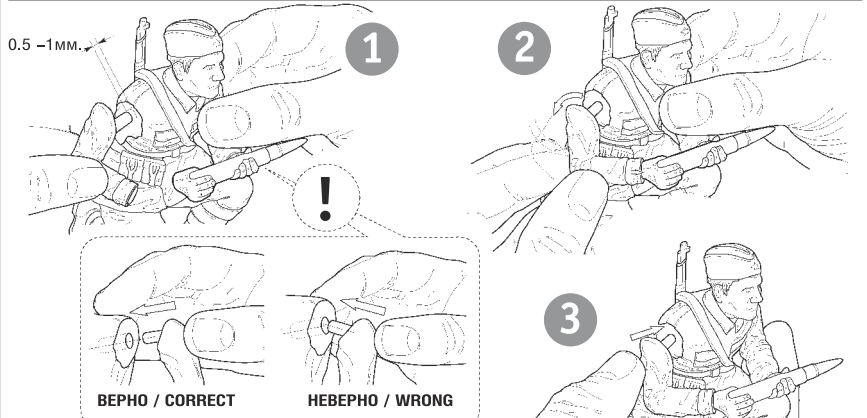

6112

www.art-of-tactic.ru

45-мм СОВЕТСКАЯ ПРОТИВОТАНКОВАЯ ПУШКА С РАСЧЕТОМ SOVIET ANTI-TANK GUN WITH CREW

RUS Набор является частью расширяемой игровой системы – Art of Tactic «Вторая Мировая», состоящей из множества различных наборов военной техники, солдат и авиации. Основа игровой системы – это базовый стартовый набор – «Вторая Мировая», в котором вы найдёте подробные правила игры, игровые поля, дополнительные игровые аксессуары и различные сценарии. Вы можете увеличивать свою армию, разыгрывать сценарии и совершенствовать тактику. Игровая система постоянно расширяется, в ней появляются дополнительные наборы, новые карты и сценарии. Всю подробную информацию об игровой системе Art of Tactic вы сможете найти на сайте www.art-of-tactic.ru и www.zvezda.org.ru

ENG This set is included in expandable game system Art of Tactic «World War II». The system consists of many different sets of vehicles, figures and airplanes. «World War II» is a starter for the game; there you can find detailed rules, game boards, additional game accessories and different scenarios. You can increase your army, play scenarios and improve your tactics skills. Game system is being expanded; new scenarios and boards are being published. You can find full details about «Art of Tactic» game system on www.art-of-tactic.ru and www.zvezda.org.ru.

СБОРКА МОДЕЛЕЙ

ASSEMBLY OF MODELS

Карточку с игровыми характеристиками отряда вы найдёте на сайте:
Card for wargame can be downloaded from website:

www.art-of-tactic.ru