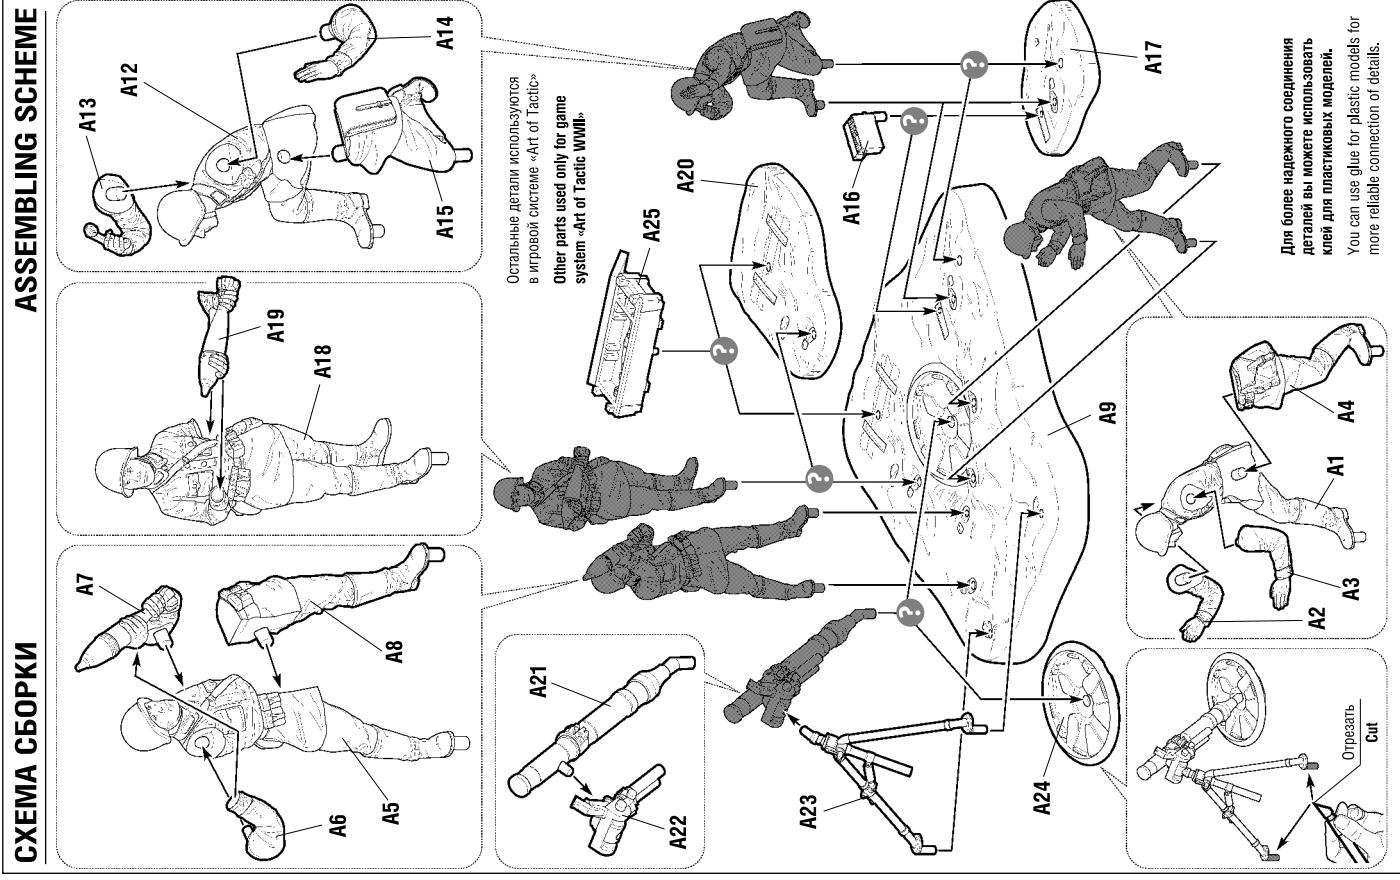

Остальные детали используются в игровой системе «Art of Tactic»
Other parts used only for game system «Art of Tactic WWIII».

Для более надежного соединения деталей вы можете использовать клей для пластиковых моделей. You can use glue for plastic models for more reliable connection of details.