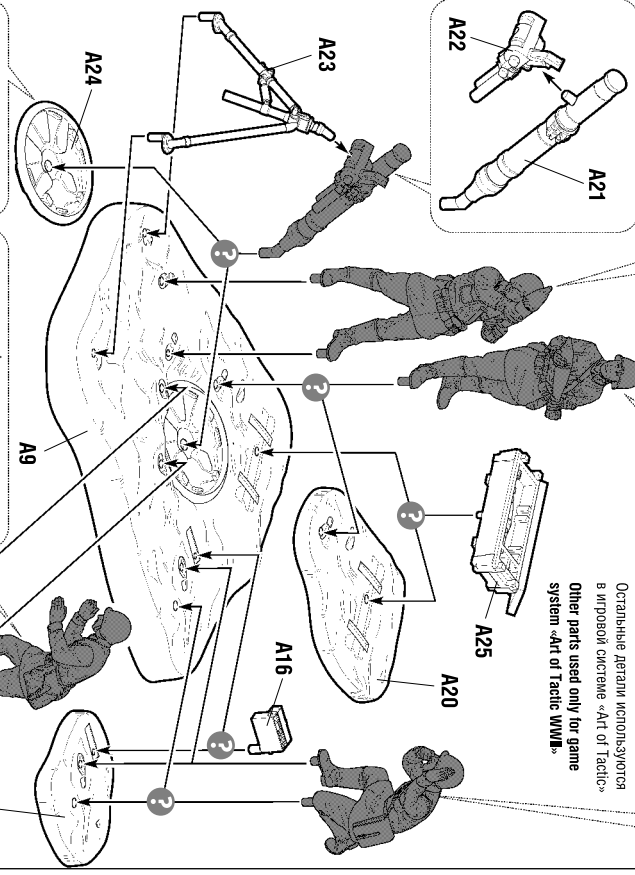

СХЕМА СБОРКИ
ASSEMBLING SCHEME

СХЕМА СБОРКИ
ASSEMBLING SCHEME