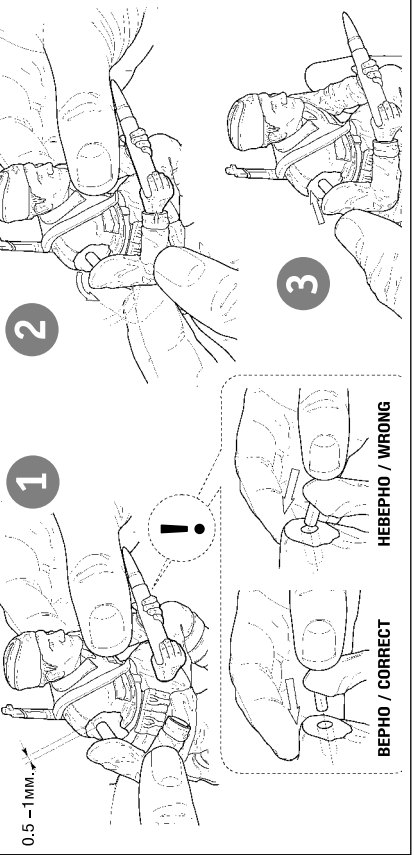

ВЕРНО / CORRECT

НЕВЕРНО / WRONG

Карточку с игровыми характеристиками отряда вы найдете на сайте:
Card for war game can be downloaded from website.

www.art-of-tactic.ru