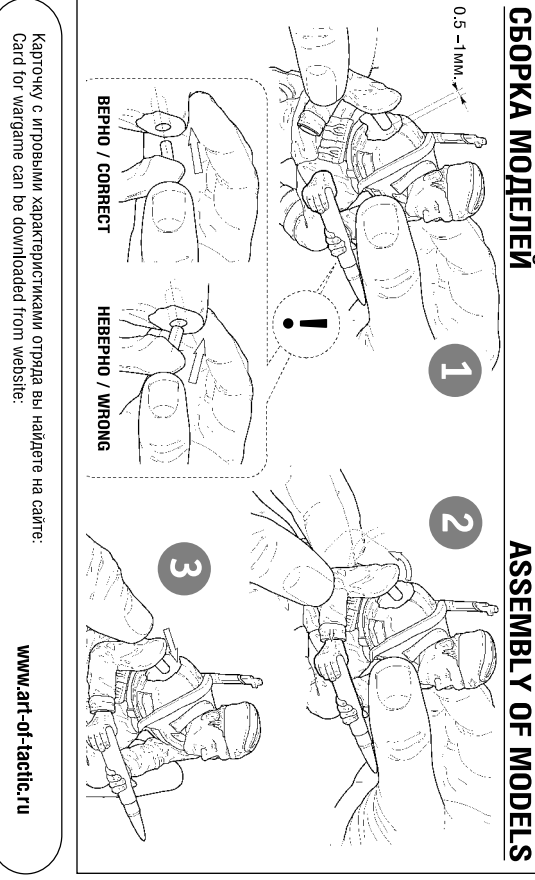

1

2

3

СБОРКА МОДЕЛЕЙ

ASSEMBLY OF MODELS

RUS Набор является частью расширяемой игровой системы – Art of Tactic «Вторая Мировая», состоящей из множества различных наборов военной техники, солдат и авиации. Основа игровой системы – это базовый стартовый набор – «Вторая Мировая», в котором вы найдёте подробные правила игры, игровые поля, дополнительные игровые аксессуары и различные сценарии. Вы можете увеличивать свою армию, разыгрывать сценарии и совершенствовать тактику. Игровая система постоянно расширяется, в ней появляются дополнительные наборы, новые карты и сценарии. Вся подробную информацию об игровой системе Art of Tactic вы сможете найти на сайте www.art-of-tactic.ru и www.zvezda.org.ru

СОВЕТСКИЙ 120-ММ МИНОМЁТ С РАСЧЁТОМ SOVIET 120-MM MORTAR WITH CREW

6147

www.art-of-tactic.ru

Карточку с игровыми характеристиками отряда вы найдете на сайте:
Card for war game can be downloaded from website.

www.art-of-tactic.ru