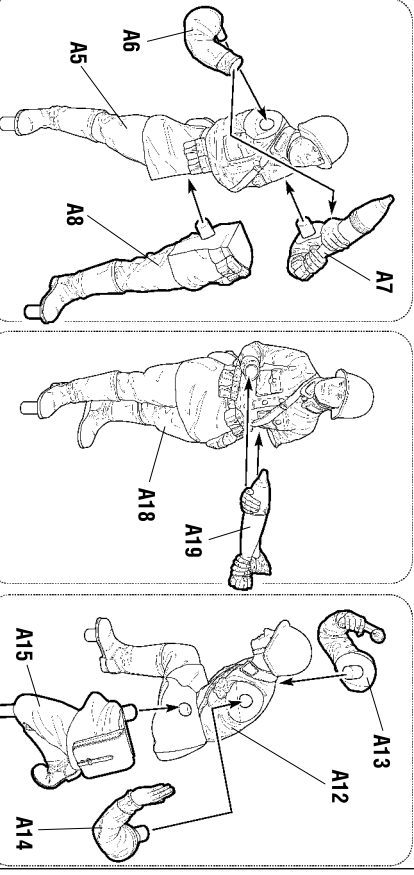

СХЕМА СБОРКИ
ASSEMBLING SCHEME

СХЕМА СБОРКИ
ASSEMBLING SCHEME