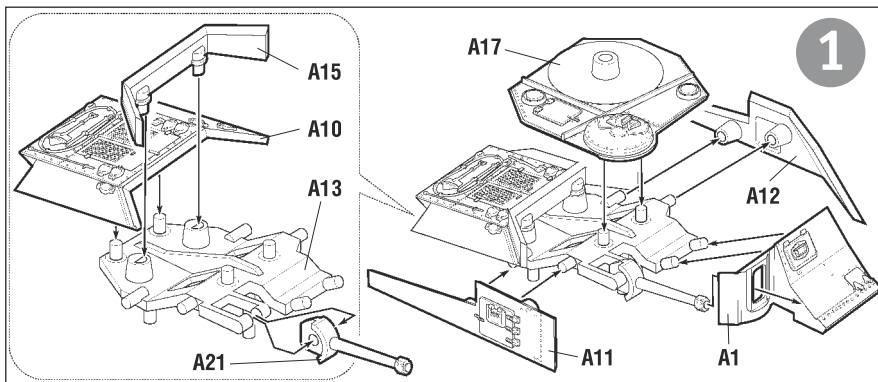

Карточку с игровыми характеристиками отряда вы найдёте на сайте:
Card for wargame can be downloaded from website:

www.art-of-tactic.ru