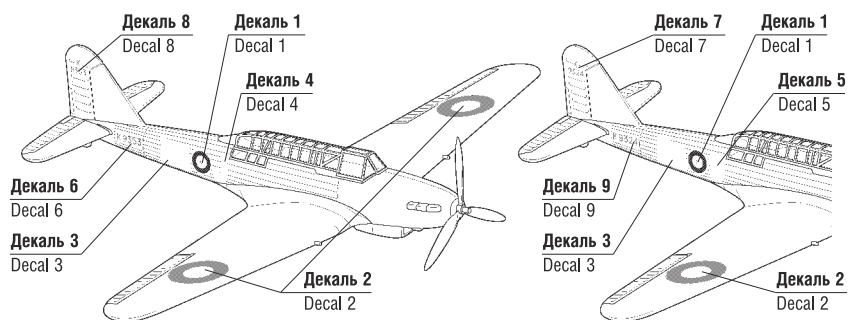

6218

www.art-of-tactic.ru

БРИТАНСКИЙ ЛЁГКИЙ БОМБАРДИРОВЩИК «Фэйри Бэтл» BRITISH LIGHT BOMBER «FAIREY BATTLE»

RUS Набор является частью расширяемой игровой системы – Art of Tactic «Вторая Мировая», состоящей из множества различных наборов военной техники, солдат и авиации. Основа игровой системы – это базовый стартовый набор – «Вторая Мировая», в котором вы найдёте подробные правила игры, игровые поля, дополнительные игровые аксессуары и различные сценарии. Вы можете увеличивать свою армию, разыгрывать сценарии и совершенствовать тактику. Игровая система постоянно расширяется, в ней появляются дополнительные наборы, новые карты и сценарии. Всю подробную информацию об игровой системе Art of Tactic вы сможете найти на сайте www.art-of-tactic.ru и www.zvezda.org.ru

ENG This set is included in expandable game system Art of Tactic «World War II». The system consists of many different sets of vehicles, figures and airplanes. «World War II» is a starter for the game; there you can find detailed rules, game boards, additional game accessories and different scenarios. You can increase your army, play scenarios and improve your tactics skills. Game system is being expanded; new scenarios and boards are being published. You can find full details about «Art of Tactic» game system on www.art-of-tactic.ru and www.zvezda.org.ru.