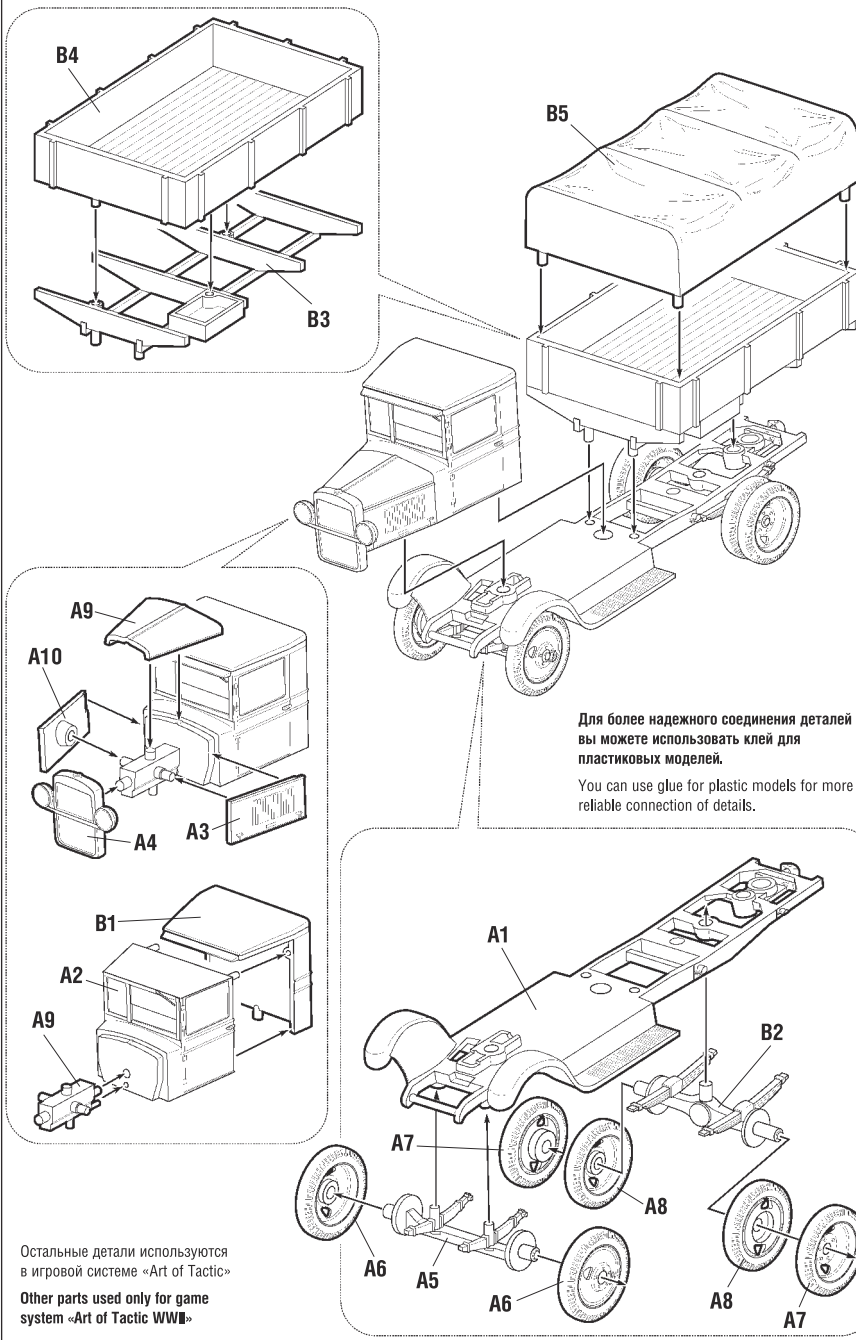

ENG This set is included in expandable game system Art of Tactic «World War II». The system consists of many different sets of vehicles, figures and airplanes. «World War II» is a starter for the game; there you can find detailed rules, game boards, additional game accessories and different scenarios. You can increase your army, play scenarios and improve your tactics skills. Game system is being expanded; new scenarios and boards are being published. You can find full details about «Art of Tactic» game system on www.art-of-tactic.ru and www.zvezda.org.ru.

DE Der Spielsatz sind Teil des erweiterbaren Spielsystems Art of Tactic «World War II», bestehend aus einer großen Zahl vielfältiger Spielsätze von Militärfahrzeugen, Infanterie und Luftwaffe. Basis für das Spielsystem ist der Startspielsatz – «World War II», wo Sie ausführliche Spielregeln, Spielfelder, ergänzendes Spielzubehör und verschieden Szenarien finden. Sie können Ihre Armee vergrößern, Szenarien durchspielen und die Taktik vervollkommen. Das Spielsystem wird ständig erweitert, es entstehen zusätzliche Spielsätze, neue Landkarten und Szenarien. Die ausführlichen Informationen über das Spielsystems «Art of Tactic» finden Sie auf der Website www.art-of-tactic.ru und www.zvezda.org.ru.

СХЕМА СБОРКИ

ASSEMBLING SCHEME

Карточку с игровыми характеристиками отряда вы найдете на сайте:
Card for wargame can be downloaded from website:

www.art-of-tactic.ru