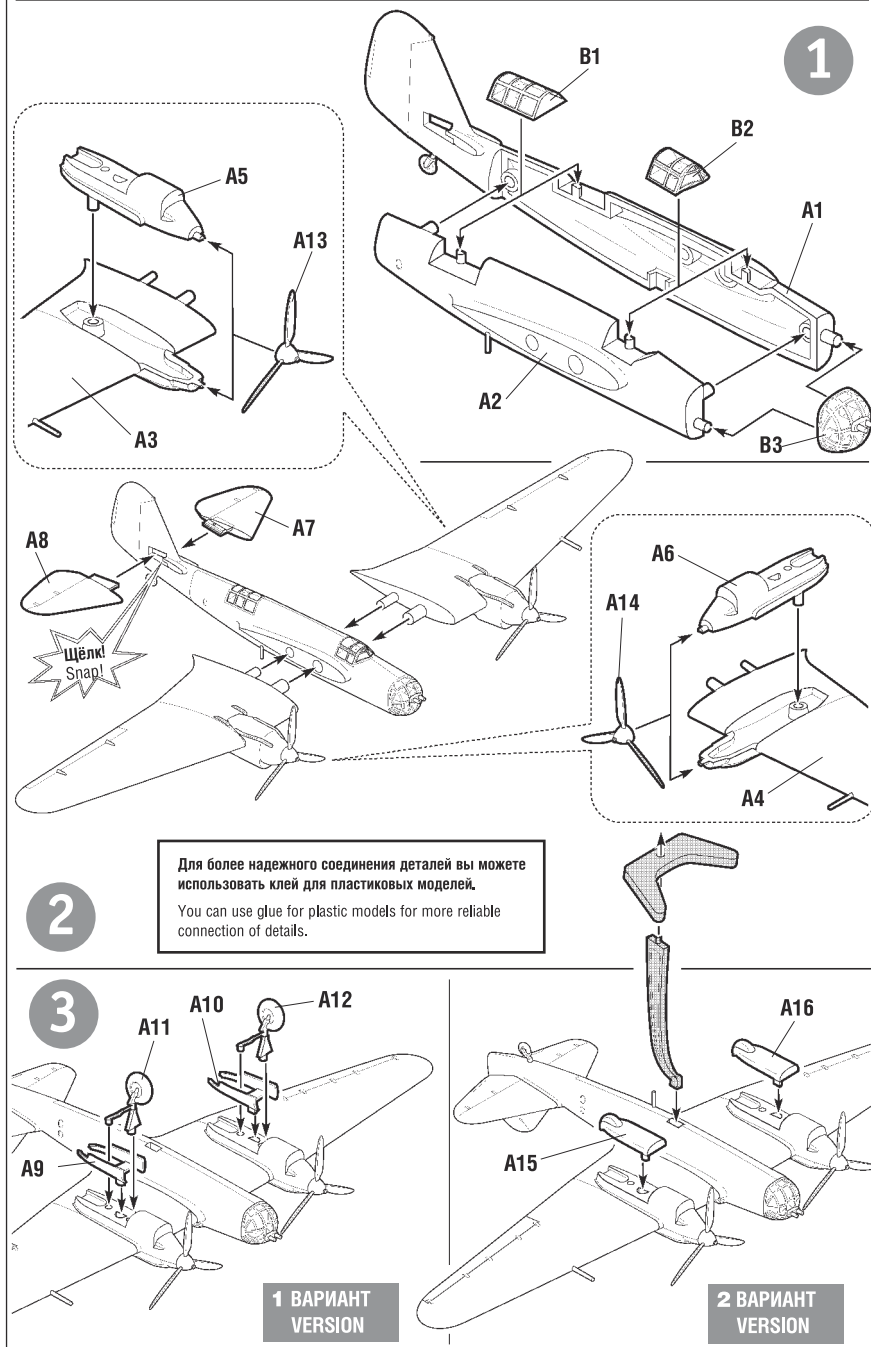

6185

www.art-of-tactic.ru

СОВЕТСКИЙ СКОРОСТНОЙ ФРОНТОВОЙ БОМБАРДИРОВЩИК СБ-2 SOVIET HIGH-SPEED BOMBER SB-2

RUS Набор является частью расширяемой игровой системы – Art of Tactic «Вторая Мировая», состоящей из множества различных наборов военной техники, солдат и авиации. Основа игровой системы – это базовый стартовый набор – «Вторая Мировая», в котором вы найдёте подробные правила игры, игровые поля, дополнительные игровые аксессуары и различные сценарии. Вы можете увеличивать свою армию, разыгрывать сценарии и совершенствовать тактику. Игровая система постоянно расширяется, в ней появляются дополнительные наборы, новые карты и сценарии. Всю подробную информацию об игровой системе Art of Tactic вы сможете найти на сайте www.art-of-tactic.ru и www.zvezda.org.ru

ENG This set is included in expandable game system Art of Tactic «World War II». The system consists of many different sets of vehicles, figures and airplanes. «World War II» is a starter for the game; there you can find detailed rules, game boards, additional game accessories and different scenarios. You can increase your army, play scenarios and improve your tactics skills. Game system is being expanded; new scenarios and boards are being published. You can find full details about «Art of Tactic» game system on www.art-of-tactic.ru and www.zvezda.org.ru.

Карточку с игровыми характеристиками отряда вы найдёте на сайте:
Card for wargame can be downloaded from website:

www.art-of-tactic.ru

СХЕМА СБОРКИ

ASSEMBLING SCHEME

Для более надежного соединения деталей вы можете использовать клей для пластиковых моделей.
You can use glue for plastic models for more reliable connection of details.