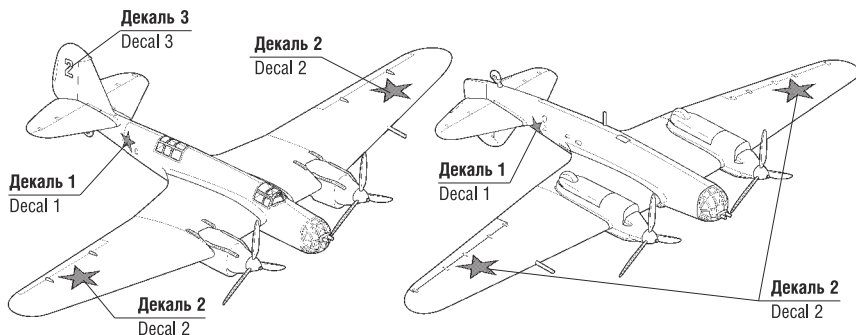

6185

www.art-of-tactic.ru

СОВЕТСКИЙ СКОРОСТНОЙ ФРОНТОВОЙ БОМБАРДИРОВЩИК СБ-2 SOVIET HIGH-SPEED BOMBER SB-2

RUS Набор является частью расширяемой игровой системы – Art of Tactic «Вторая Мировая», состоящей из множества различных наборов военной техники, солдат и авиации. Основа игровой системы – это базовый стартовый набор – «Вторая Мировая», в котором вы найдёте подробные правила игры, игровые поля, дополнительные игровые аксессуары и различные сценарии. Вы можете увеличивать свою армию, разыгрывать сценарии и совершенствовать тактику. Игровая система постоянно расширяется, в ней появляются дополнительные наборы, новые карты и сценарии. Всю подробную информацию об игровой системе Art of Tactic вы сможете найти на сайте www.art-of-tactic.ru и www.zvezda.org.ru

ENG This set is included in expandable game system Art of Tactic «World War II». The system consists of many different sets of vehicles, figures and airplanes. «World War II» is a starter for the game; there you can find detailed rules, game boards, additional game accessories and different scenarios. You can increase your army, play scenarios and improve your tactics skills. Game system is being expanded; new scenarios and boards are being published. You can find full details about «Art of Tactic» game system on www.art-of-tactic.ru and www.zvezda.org.ru.

Карточку с игровыми характеристиками отряда вы найдёте на сайте:
Card for wargame can be downloaded from website:

www.art-of-tactic.ru