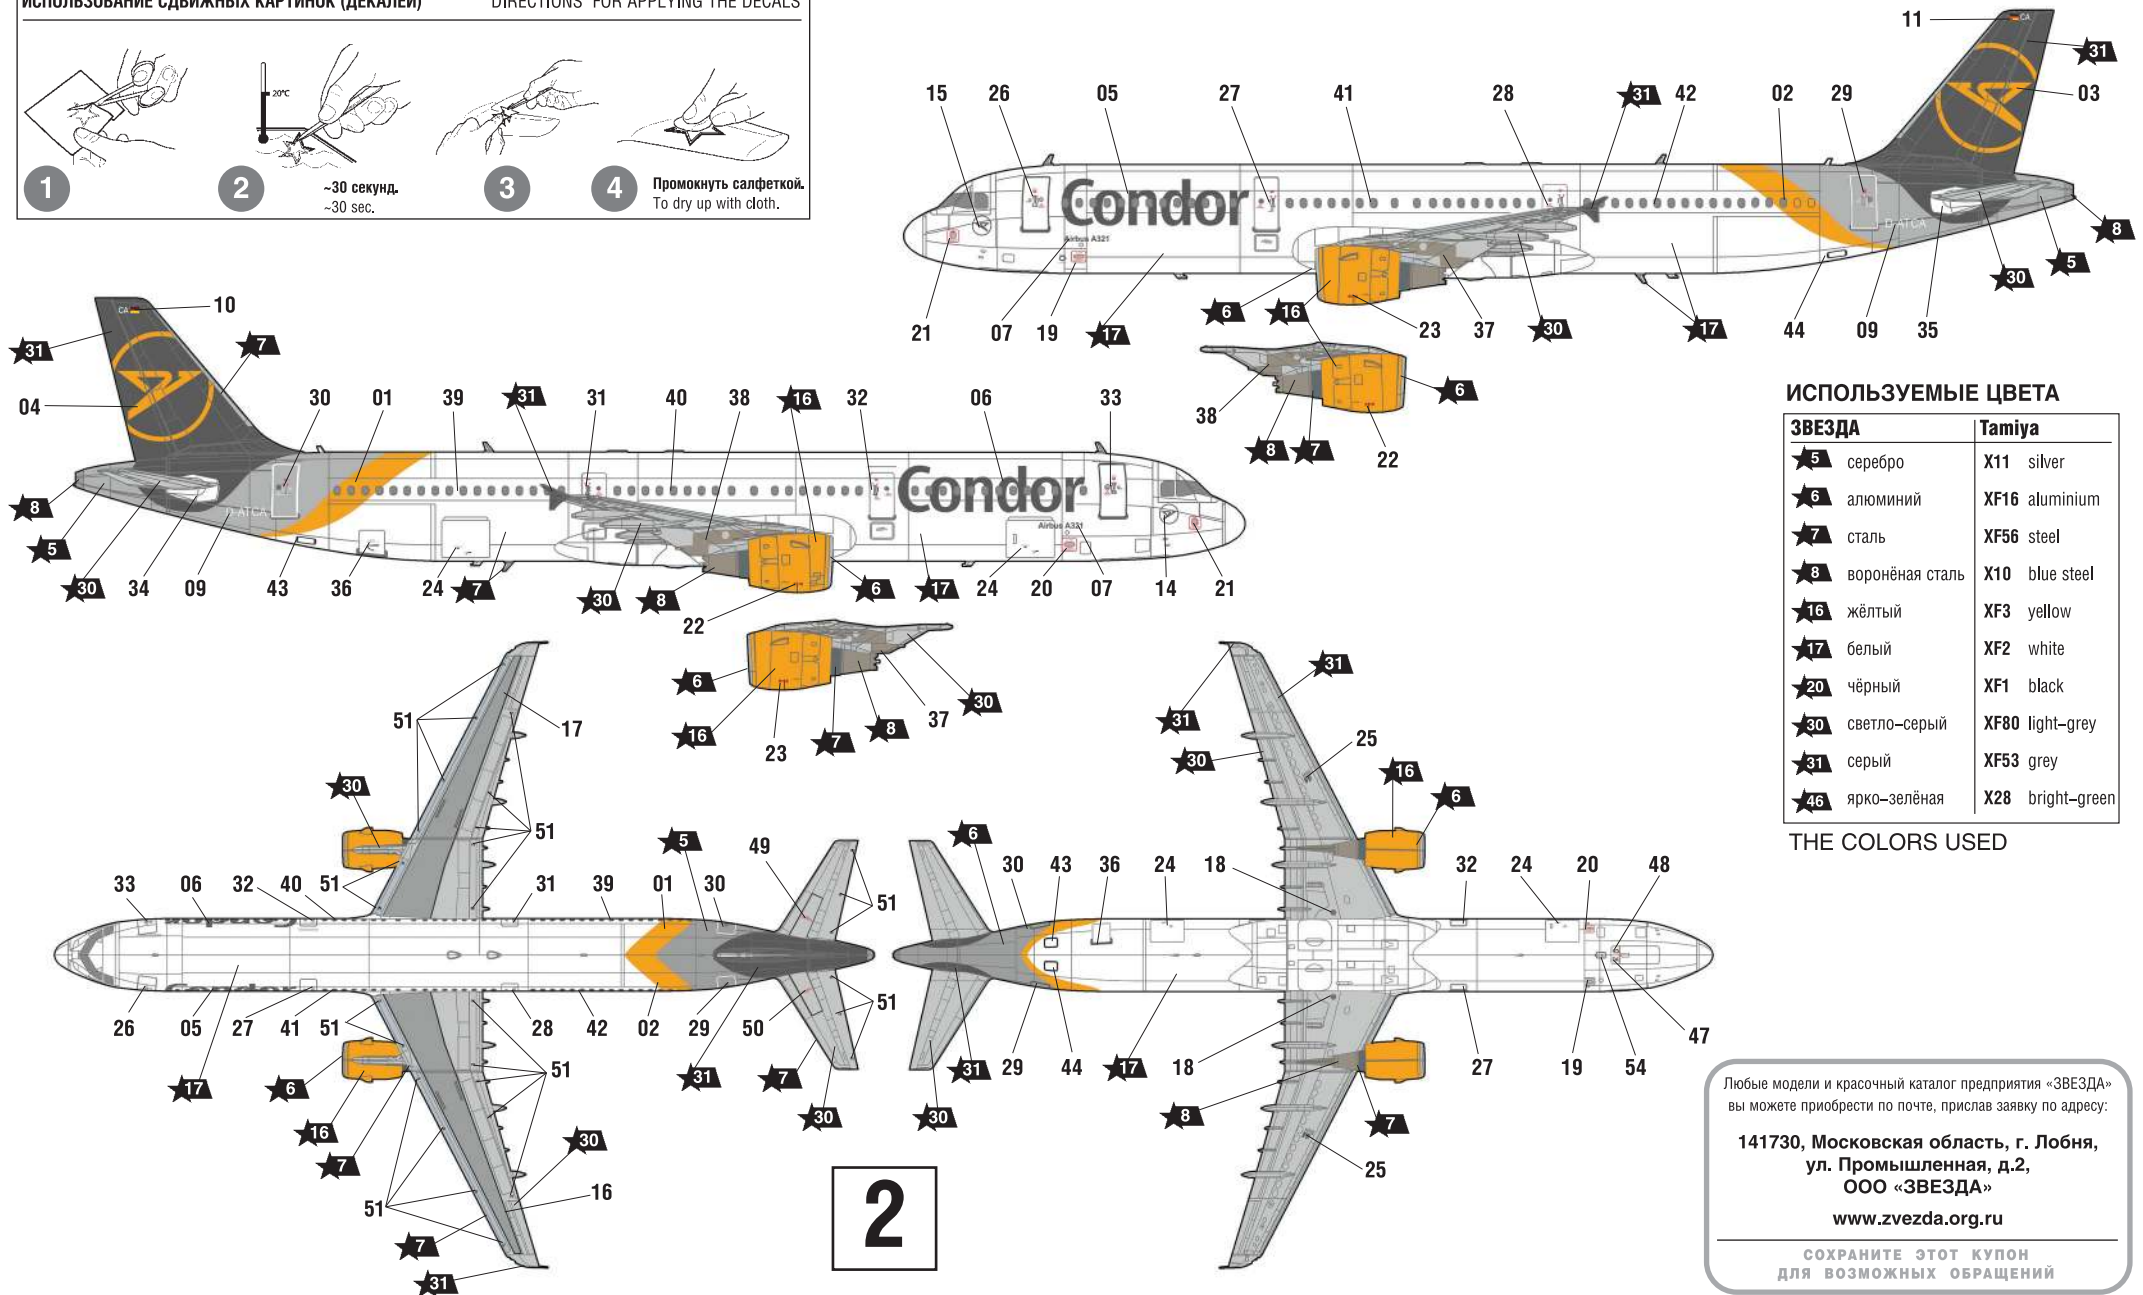

ПАССАЖИРСКИЙ АВИАЛАЙНЕР АЭРОБУС А321ceo

СХЕМА ОКРАСКИ МОДЕЛИ И РАЗМЕЩЕНИЕ ДЕКАЛЕЙ

★20 Номера красок
Numbers of the paints

45 Номера декалей
Numbers of the decals

После нанесения декалей мы рекомендуем использовать матовый лак Мастер акрил (МАКР-61). Это дополнительно защитит вашу модель от внешних воздействий, а также придаст необходимую матовость. Лак выпускается предприятием "Звезда" и продается отдельно.

CIVIL AIRLINER AIRBUS A321ceo

THE MODEL PAINTING AND PLACING OF THE DECALS

ИСПОЛЬЗОВАНИЕ СДВИЖНЫХ КАРТИНОК (ДЕКАЛЕЙ)

DIRECTIONS FOR APPLYING THE DECALS

ИСПОЛЬЗУЕМЫЕ ЦВЕТА

ЗВЕЗДА	Tamiya
★5	серебро X11 silver
★6	алюминий XF16 aluminium
★7	сталь XF56 steel
★8	воронёная сталь X10 blue steel
★16	жёлтый XF3 yellow
★17	белый XF2 white
★20	чёрный XF1 black
★30	светло-серый XF80 light-grey
★31	серый XF53 grey
★46	ярко-зелёная X28 bright-green