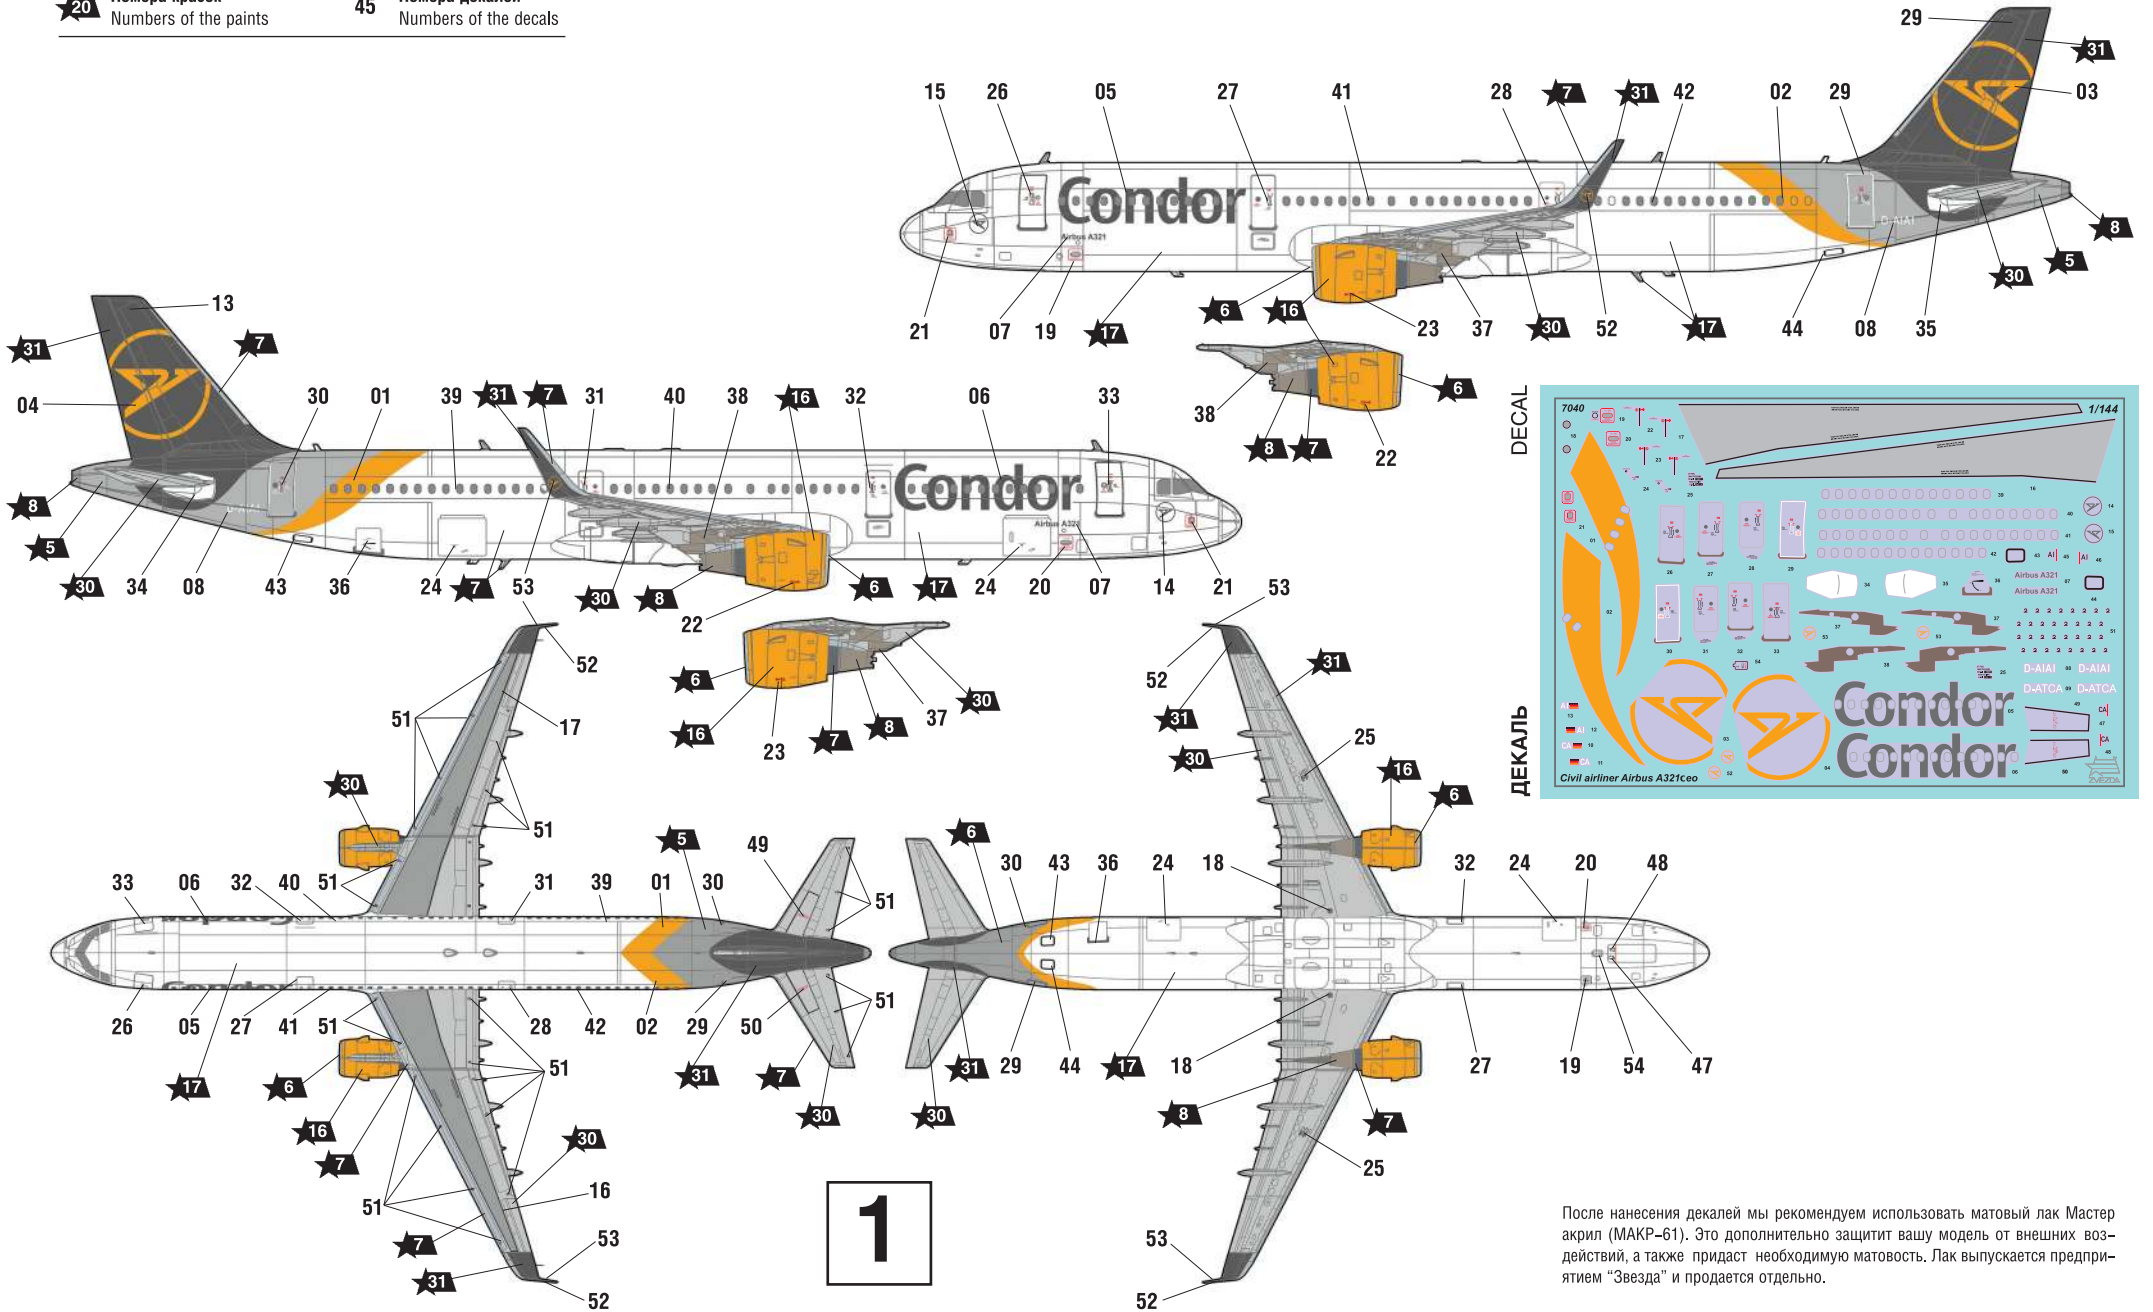

ПАССАЖИРСКИЙ АВИАЛАЙНЕР АЭРОБУС А321ceo

СХЕМА ОКРАСКИ МОДЕЛИ И РАЗМЕЩЕНИЕ ДЕКАЛЕЙ

★20 Номера красок
Numbers of the paints

45 Номера декалей
Numbers of the decals

После нанесения декалей мы рекомендуем использовать матовый лак Мастер акрил (МАКР-61). Это дополнительно защитит вашу модель от внешних воздействий, а также придаст необходимую матовость. Лак выпускается предприятием "Звезда" и продается отдельно.

CIVIL AIRLINER AIRBUS A321ceo

THE MODEL PAINTING AND PLACING OF THE DECALS

ИСПОЛЬЗОВАНИЕ СДВИЖНЫХ КАРТИНОК (ДЕКАЛЕЙ)

DIRECTIONS FOR APPLYING THE DECALS

ИСПОЛЬЗУЕМЫЕ ЦВЕТА

ЗВЕЗДА	Tamiya
★5	серебро X11 silver
★6	алюминий XF16 aluminium
★7	сталь XF56 steel
★8	воронёная сталь X10 blue steel
★16	жёлтый XF3 yellow
★17	белый XF2 white
★20	чёрный XF1 black
★30	светло-серый XF80 light-grey
★31	серый XF53 grey
★46	ярко-зелёная X28 bright-green