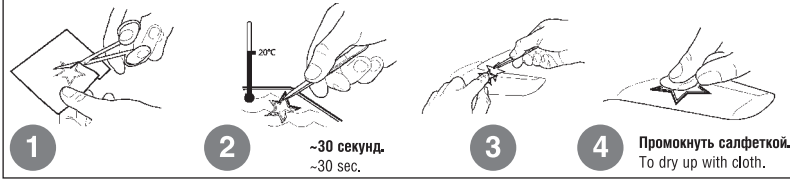

CIVIL AIRLINER AIRBUS A321ceo

THE MODEL PAINTING AND PLACING OF THE DECALS

ИСПОЛЬЗОВАНИЕ СДВИЖНЫХ КАРТИНОК (ДЕКАЛЕЙ)

DIRECTIONS FOR APPLYING THE DECALS

ИСПОЛЬЗУЕМЫЕ ЦВЕТА

ЗВЕЗДА	Tamiya
★5	серебро X11 silver
★6	алюминий XF16 aluminium
★7	сталь XF56 steel
★8	воронёная сталь X10 blue steel
★16	жёлтый XF3 yellow
★17	белый XF2 white
★20	чёрный XF1 black
★30	светло-серый XF80 light-grey
★31	серый XF53 grey
★46	ярко-зелёная X28 bright-green

THE COLORS USED

Любые модели и красочный каталог предприятия «ЗВЕЗДА» вы можете приобрести по почте, прислав заявку по адресу:

141730, Московская область, г. Лобня,
ул. Промышленная, д.2,
ООО «ЗВЕЗДА»

www.zvezda.org.ru

СОХРАНИТЕ ЭТОТ КУПОН
ДЛЯ ВОЗМОЖНЫХ ОБРАЩЕНИЙ