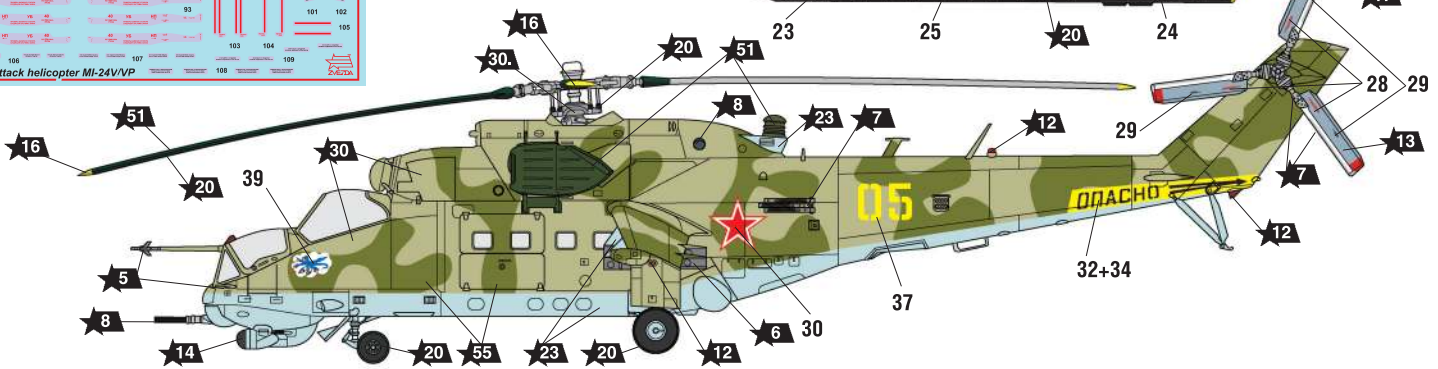

СОВЕТСКИЙ УДАРНЫЙ ВЕРТОЛЕТ МИ-24В/ВП

СХЕМА ОКРАСКИ МОДЕЛИ И РАЗМЕЩЕНИЕ ДЕКАЛЕЙ

Номера красок
Numbers of the paints

45 Номера декалей
Numbers of the decals

ДЕКАЛЬ 1
DECAL 1

1 Ми-24В, бортовой номер 05 желтый, из состава 262-ой Отдельной Вертолетной Эскадрильи, Ограниченный Контингент Советских войск, авиабаза Баграм, 1988 год.
Mi-24V, tail number 05 yellow, from the 262nd Separate Helicopter Squadron, Limited Contingent of Soviet Forces, Bagram Air Base, 1988.

ДЕКАЛЬ 2
DECAL 2

ЗВЕЗДА	Tamiya
★1	св.-песочный XF55 light-sand
★5	серебро X11 silver
★6	алюминий XF16 aluminium
★7	сталь XF56 steel
★8	воронёная сталь X10 blue steel
★12	красный XF7 red
★13	светло-голубой X14 light-blue