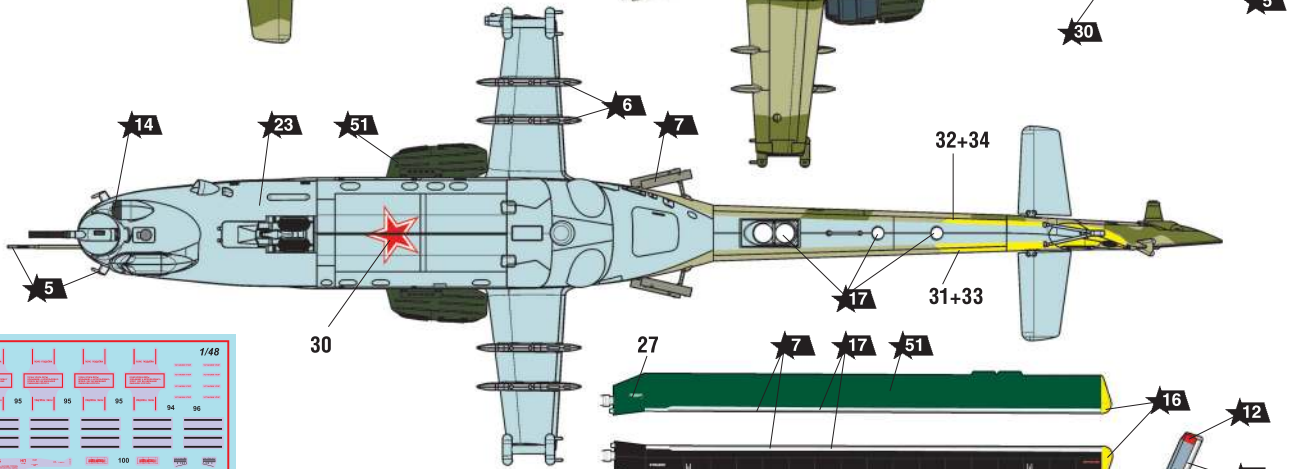

СОВЕТСКИЙ УДАРНЫЙ ВЕРТОЛЕТ МИ-24В/ВП

СХЕМА ОКРАСКИ МОДЕЛИ И РАЗМЕЩЕНИЕ ДЕКАЛЕЙ

Номера красок
Numbers of the paints

45 Номера декалей
Numbers of the decals

1 Ми-24В, бортовой номер 05 желтый, из состава 262-ой Отдельной Вертолетной Эскадрильи, Ограниченный Контингент Советских войск, авиабаза Баграм, 1988 год.
Mi-24V, tail number 05 yellow, from the 262nd Separate Helicopter Squadron, Limited Contingent of Soviet Forces, Bagram Air Base, 1988.

ДЕКАЛЬ 2
DECAL 2

ЗВЕЗДА	Tamiya
★1	св.-песочный XF55 light-sand
★5	серебро X11 silver
★6	алюминий XF16 aluminium
★7	сталь XF56 steel
★8	воронёная сталь X10 blue steel
★12	красный XF7 red
★13	светло-голубой X14 light-blue

ЗВЕЗДА	Tamiya
★14	тёмно-серый XF63 panzer dark- grey
★15	св.-коричневый XF72 light-brown
★16	жёлтый XF3 yellow
★17	белый XF2 white
★19	светло-зелёный XF71 light-green
★20	чёрный XF1 black

ЗВЕЗДА	Tamiya
★23	голубой авиац. XF23 light-blue
★30	светло-серый XF80 light-grey
★31	серый XF53 grey
★35	зелёный XF81 green
★39	брезент XF49 canvas
★42	шаровый XF24 grey-blue

ЗВЕЗДА	Tamiya
★45	хаки XF51 khaki
★46	ярко-зелёная X28 bright-green
★48	красно-коричнев. XF64 german red-brown
★51	тёмно-зелёный XF26 dark-green
★53	телесный XF15 flesh
★55	защитный XF61 protective
★59	изумрудный X5 emerald

ИСПОЛЬЗУЕМЫЕ ЦВЕТА

THE COLORS USED