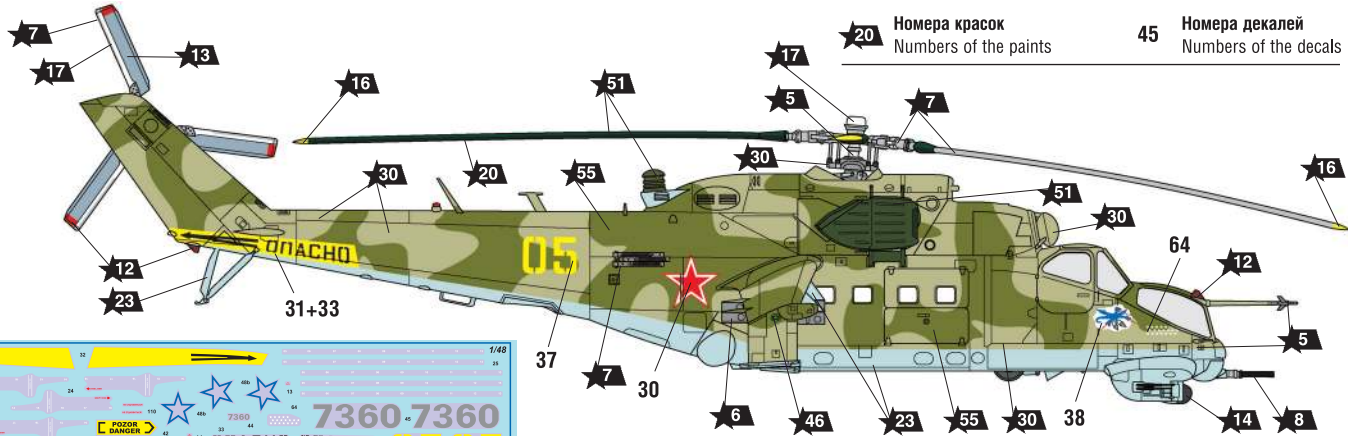

СОВЕТСКИЙ УДАРНЫЙ ВЕРТОЛЕТ МИ-24В/ВП

СХЕМА ОКРАСКИ МОДЕЛИ И РАЗМЕЩЕНИЕ ДЕКАЛЕЙ

Номера красок
Numbers of the paints

45 Номера декалей
Numbers of the decals

ДЕКАЛЬ 1
DECAL 1

1 Ми-24В, бортовой номер 05 желтый, из состава 262-ой Отдельной Вертолетной Эскадрильи, Ограниченный Контингент Советских войск, авиабаза Баграм, 1988 год.
Mi-24V, tail number 05 yellow, from the 262nd Separate Helicopter Squadron, Limited Contingent of Soviet Forces, Bagram Air Base, 1988.

ДЕКАЛЬ 2
DECAL 2

ЗВЕЗДА	Tamiya
★1	св.-песочный XF55 light-sand
★5	серебро X11 silver
★6	алюминий XF16 aluminium
★7	сталь XF56 steel
★8	воронёная сталь X10 blue steel
★12	красный XF7 red
★13	светло-голубой X14 light-blue