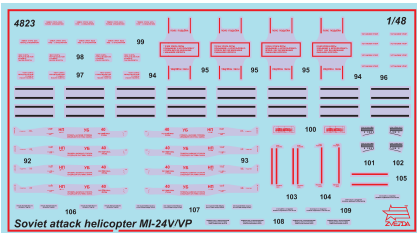

ДЕКАЛЬ 2
DECAL 2