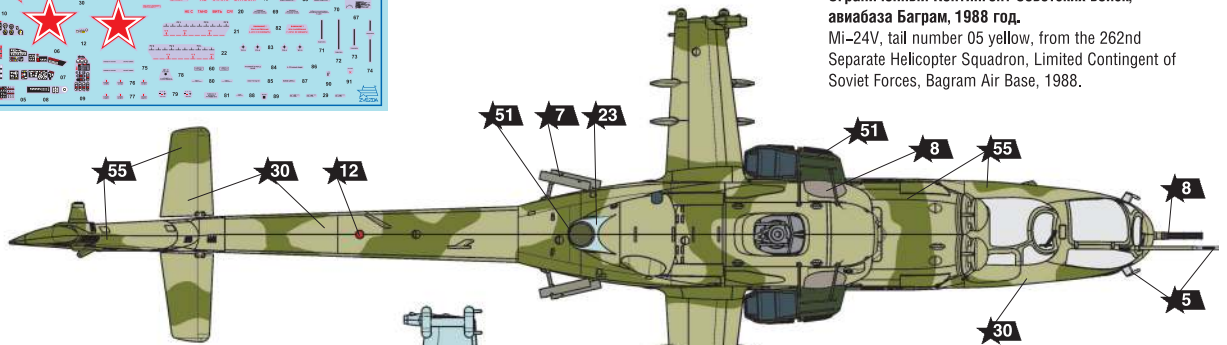

СОВЕТСКИЙ УДАРНЫЙ ВЕРТОЛЕТ МИ-24В/ВП

СХЕМА ОКРАСКИ МОДЕЛИ И РАЗМЕЩЕНИЕ ДЕКАЛЕЙ

Номера красок
Numbers of the paints

45 Номера декалей
Numbers of the decals

ДЕКАЛЬ 1
DECAL 1

1 Ми-24В, бортовой номер 05 желтый, из состава 262-ой Отдельной Вертолетной Эскадрильи, Ограниченный Контингент Советских войск, авиабаза Баграм, 1988 год.
Mi-24V, tail number 05 yellow, from the 262nd Separate Helicopter Squadron, Limited Contingent of Soviet Forces, Bagram Air Base, 1988.