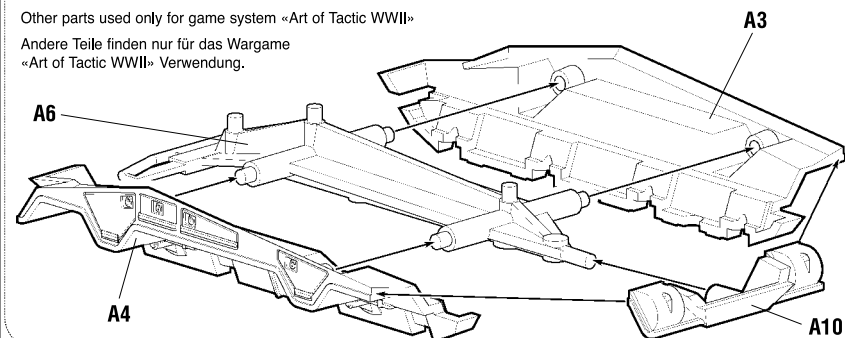

DE Der Spielsatz sind Teil des erweiterbaren Spielsystems Art of Tactic «World War II», bestehend aus einer großen Zahl vielfältiger Spielsätze von Militärfahrzeugen, Infanterie und Luftwaffe. Basis für das Spielsystem ist der Startspielsatz – «World War II», wo Sie ausführliche Spielregeln, Spielfelder, ergänzendes Spielzubehör und verschiedenen Szenarien finden. Sie können Ihre Armee vergrößern, Szenarien durchspielen und die Taktik vervollkommen. Das Spielsystem wird ständig erweitert, es entstehen zusätzliche Spielsätze, neue Landkarten und Szenarien. Die ausführlichen Informationen über das Spielsystems «Art of Tactic» finden Sie auf der Website www.art-of-tactic.ru und www.zvezda.org.ru.

СХЕМА СБОРКИ ASSEMBLING SCHEME BAUANLEITUNG

Остальные детали используются в игровой системе «Art of Tactic»
Other parts used only for game system «Art of Tactic WWII»
Andere Teile finden nur für das Wargame
«Art of Tactic WWII» Verwendung.

Для более надежного соединения деталей вы можете использовать клей для пластиковых моделей.
You can use glue for plastic models for more reliable connection of details.

Карточку с игровыми характеристиками отряда вы найдете на сайте:
Card for wargame can be downloaded from website:

www.art-of-tactic.ru