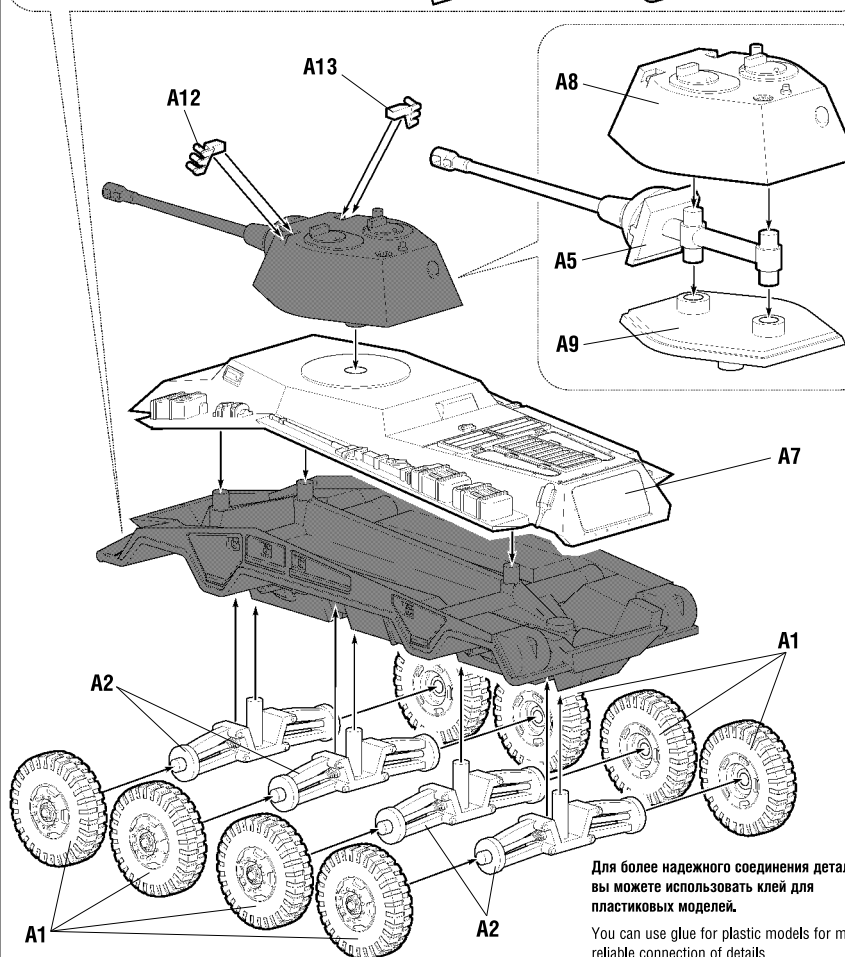

DE Der Spielsatz sind Teil des erweiterbaren Spielsystems Art of Tactic «World War II», bestehend aus einer großen Zahl vielfältiger Spielsätze von Militärfahrzeugen, Infanterie und Luftwaffe. Basis für das Spielsystem ist der Startspielsatz – «World War II», wo Sie ausführliche Spielregeln, Spielfelder, ergänzendes Spielzubehör und verschiedenen Szenarien finden. Sie können Ihre Armee vergrößern, Szenarien durchspielen und die Taktik vervollkommen. Das Spielsystem wird ständig erweitert, es entstehen zusätzliche Spielsätze, neue Landkarten und Szenarien. Die ausführlichen Informationen über das Spielsystems «Art of Tactic» finden Sie auf der Website www.art-of-tactic.ru und www.zvezda.org.ru.

СХЕМА СБОРКИ ASSEMBLING SCHEME BAUANLEITUNG

Остальные детали используются в игровой системе «Art of Tactic»
Other parts used only for game system «Art of Tactic WWII»
Andere Teile finden nur für das Wargame
«Art of Tactic WWII» Verwendung.

Для более надежного соединения деталей вы можете использовать клей для пластиковых моделей.
You can use glue for plastic models for more reliable connection of details.

Карточку с игровыми характеристиками отряда вы найдете на сайте:
Card for wargame can be downloaded from website:

www.art-of-tactic.ru