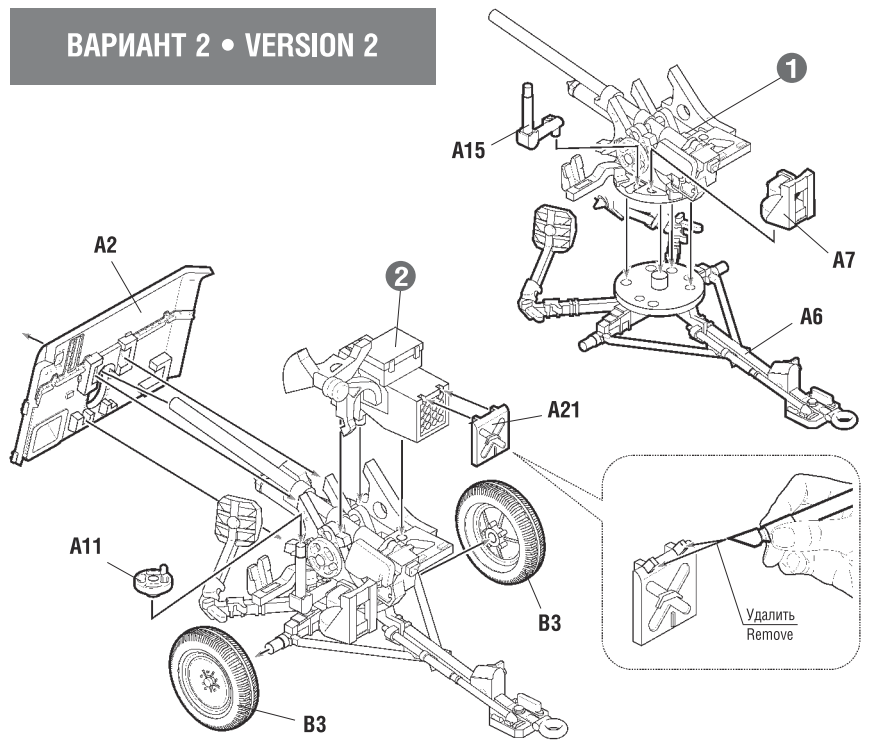

ВАРИАНТ 2 • VERSION 2

ВАРИАНТЫ СБОРКИ

ASSEMBLING VERSIONS

ВАРИАНТ 1 • VERSION 1