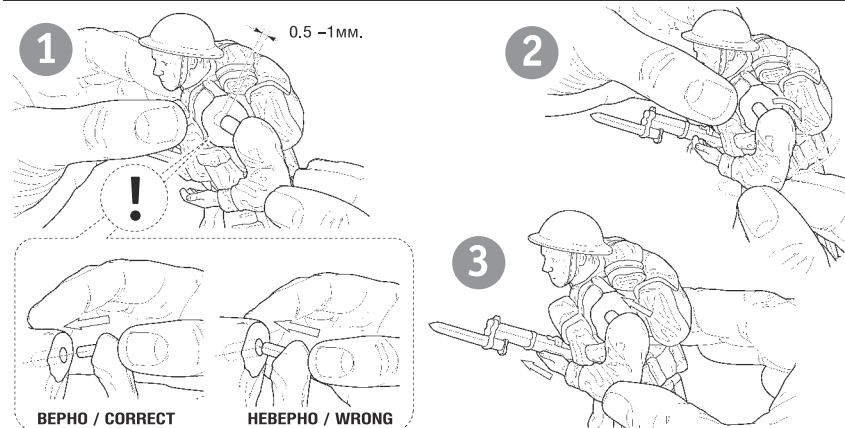

СБОРКА МОДЕЛЕЙ

ASSEMBLY OF MODELS

Карточку с игровыми характеристиками отряда вы найдёте на сайте:
Card for wargame can be downloaded from website:

www.art-of-tactic.ru