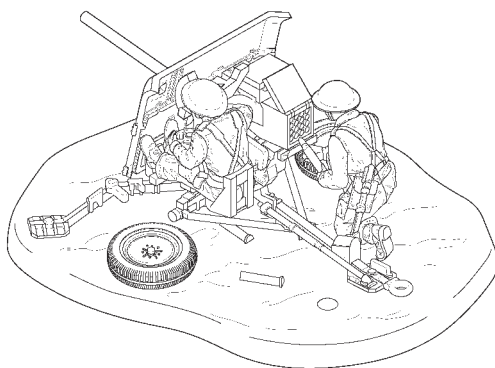

ВАРИАНТ 2 • VERSION 2

ВАРИАНТЫ СБОРКИ

ASSEMBLING VERSIONS

ВАРИАНТ 1 • VERSION 1

ВАРИАНТ 2 • VERSION 2

СОХРАНИТЕ
ЭТОТ КУПОН
ДЛЯ
ВОЗМОЖНЫХ
ОБРАЩЕНИЙ

Любые модели и красочный каталог предприятия «ЗВЕЗДА», вы можете приобрести по почте, прислав заявку по адресу:

141730, Московская обл., г. Лобня, ул. Промышленная, д.2,
ООО «ЗВЕЗДА»
www.zvezda.org.ru

6169

www.art-of-tactic.ru

**БРИТАНСКАЯ
40-ММ ПРОТИВОТАНКОВАЯ ПУШКА
BRITISH QF 2-POUNDER ANTI-TANK GUN**

RUS Набор является частью расширяемой игровой системы – Art of Tactic «Вторая Мировая», состоящей из множества различных наборов военной техники, солдат и авиации. Основа игровой системы – это базовый стартовый набор – «Вторая Мировая», в котором вы найдёте подробные правила игры, игровые поля, дополнительные игровые аксессуары и различные сценарии. Вы можете увеличить свою армию, разыгрывать сценарии и совершенствовать тактику. Игровая система постоянно расширяется, в ней появляются дополнительные наборы, новые карты и сценарии. Всю подробную информацию об игровой системе Art of Tactic вы сможете найти на сайте www.art-of-tactic.ru и www.zvezda.org.ru.

ENG This set is included in expandable game system Art of Tactic «World War II». The system consists of many different sets of vehicles, figures and airplanes. «World War II» is a starter for the game; there you can find detailed rules, game boards, additional game accessories and different scenarios. You can increase your army, play scenarios and improve your tactics skills. Game system is being expanded; new scenarios and boards are being published. You can find full details about «Art of Tactic» game system on www.art-of-tactic.ru and www.zvezda.org.ru.