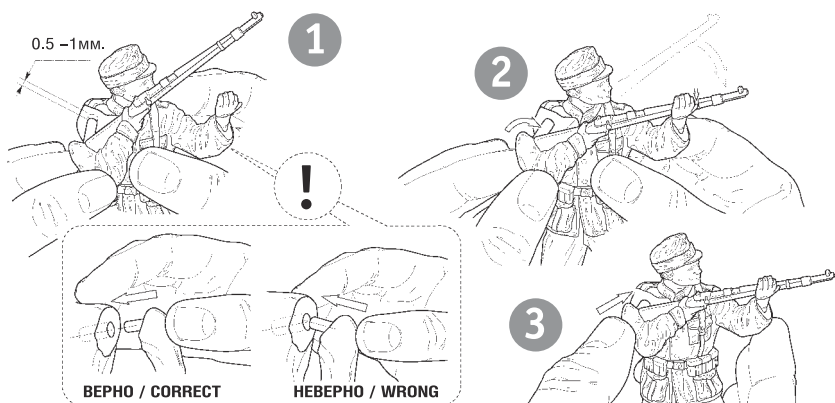

6106

www.art-of-tactic.ru

НЕМЕЦКИЙ ПУЛЕМЁТ МГ-34 С РАСЧЁТОМ GERMAN MACHINE-GUN MG-34 WITH CREW 1939-1942

RUS Набор является частью расширяемой игровой системы – Art of Tactic «Вторая Мировая», состоящей из множества различных наборов военной техники, солдат и авиации. Основа игровой системы – это базовый стартовый набор – «Вторая Мировая», в котором вы найдёте подробные правила игры, игровые поля, дополнительные игровые аксессуары и различные сценарии. Вы можете увеличивать свою армию, разыгрывать сценарии и совершенствовать тактику. Игровая система постоянно расширяется, в ней появляются дополнительные наборы, новые карты и сценарии. Всю подробную информацию об игровой системе Art of Tactic вы сможете найти на сайте www.art-of-tactic.ru и www.zvezda.org.ru

ENG This set is included in expandable game system Art of Tactic «World War II». The system consists of many different sets of vehicles, figures, and airplanes. «World War II» is a starter for the game; there you can find detailed rules, game boards, additional game accessories and different scenarios. You can increase your army, play scenarios and improve your tactics skills. Game system is being expanded; new scenarios and boards are being published. You can find full details about «Art of Tactic» game system on www.art-of-tactic.ru and www.zvezda.org.ru.

СБОРКА МОДЕЛЕЙ

ASSEMBLY OF MODELS

Карточку с игровыми характеристиками отряда вы найдёте на сайте:
Card for wargame can be downloaded from website:

www.art-of-tactic.ru