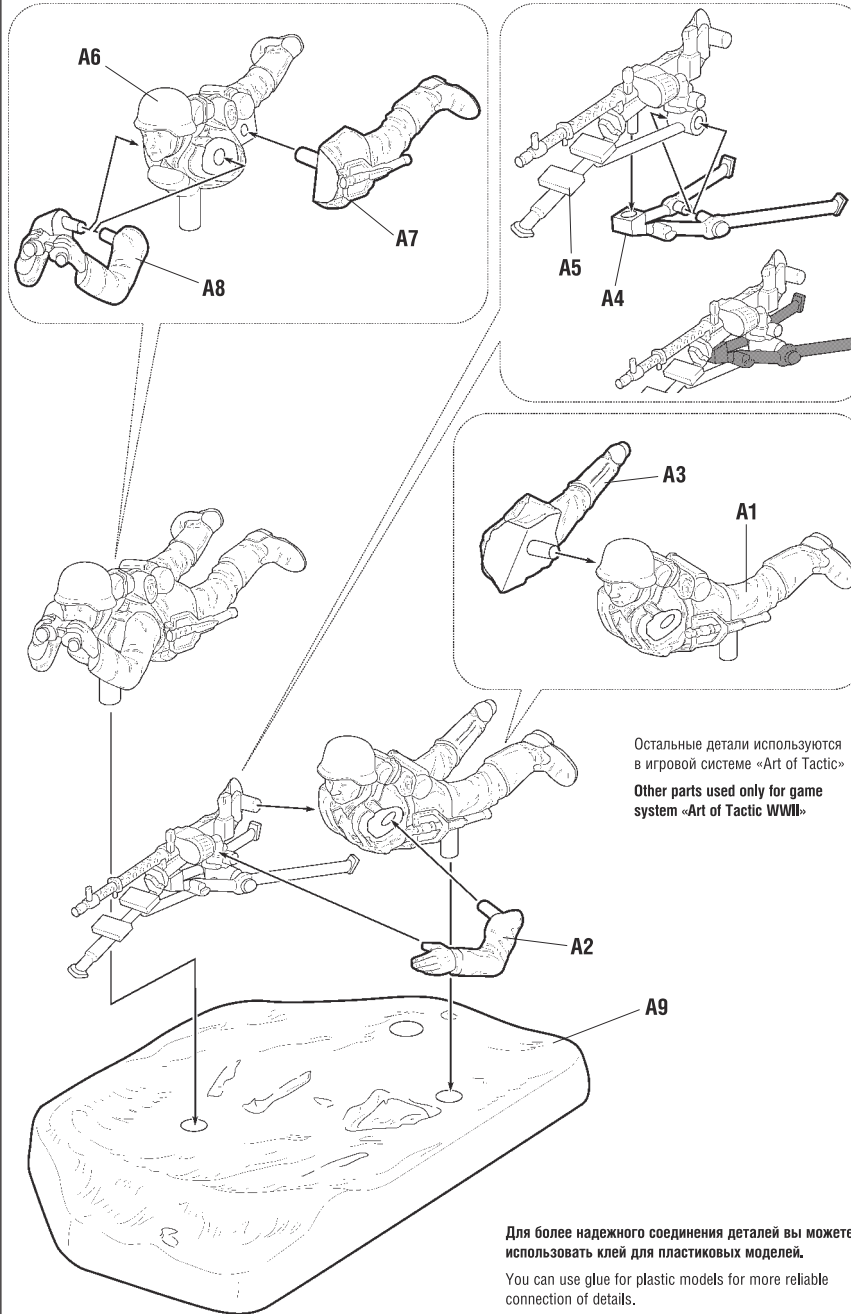

СБОРКА МОДЕЛЕЙ

ASSEMBLY OF MODELS

Карточку с игровыми характеристиками отряда вы найдёте на сайте:
Card for wargame can be downloaded from website:

www.art-of-tactic.ru

СХЕМА СБОРКИ

ASSEMBLING SCHEME

Остальные детали используются в игровой системе «Art of Tactic»
Other parts used only for game system «Art of Tactic WWII»