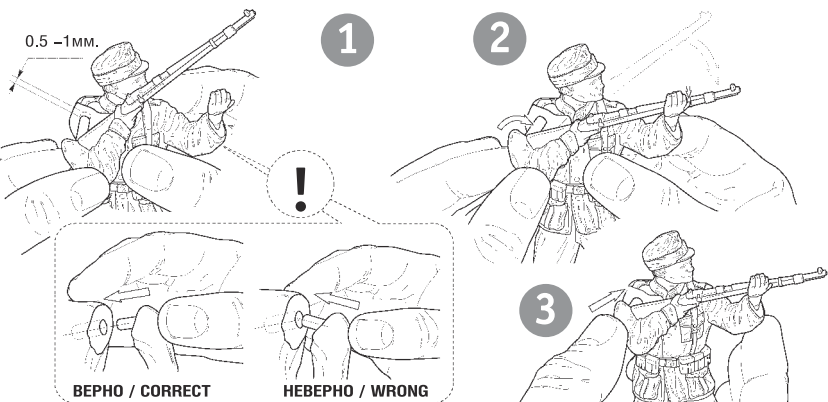

6133

www.art-of-tactic.ru

1939-1942 НЕМЕЦКИЙ ШТАБ GERMAN HEADQUARTERS

RUS Набор является частью расширяемой игровой системы – Art of Tactic «Вторая Мировая», состоящей из множества различных наборов военной техники, солдат и авиации. Основа игровой системы – это базовый стартовый набор – «Вторая Мировая», в котором вы найдёте подробные правила игры, игровые поля, дополнительные игровые аксессуары и различные сценарии. Вы можете увеличивать свою армию, разыгрывать сценарии и совершенствовать тактику. Игровая система постоянно расширяется, в ней появляются дополнительные наборы, новые карты и сценарии. Всю подробную информацию об игровой системе Art of Tactic вы сможете найти на сайте www.art-of-tactic.ru и www.zvezda.org.ru

ENG This set is included in expandable game system Art of Tactic «World War II». The system consists of many different sets of vehicles, figures and airplanes. «World War II» is a starter for the game; there you can find detailed rules, game boards, additional game accessories and different scenarios. You can increase your army, play scenarios and improve your tactics skills. Game system is being expanded; new scenarios and boards are being published. You can find full details about «Art of Tactic» game system on www.art-of-tactic.ru and www.zvezda.org.ru.

СБОРКА МОДЕЛЕЙ

ASSEMBLY OF MODELS