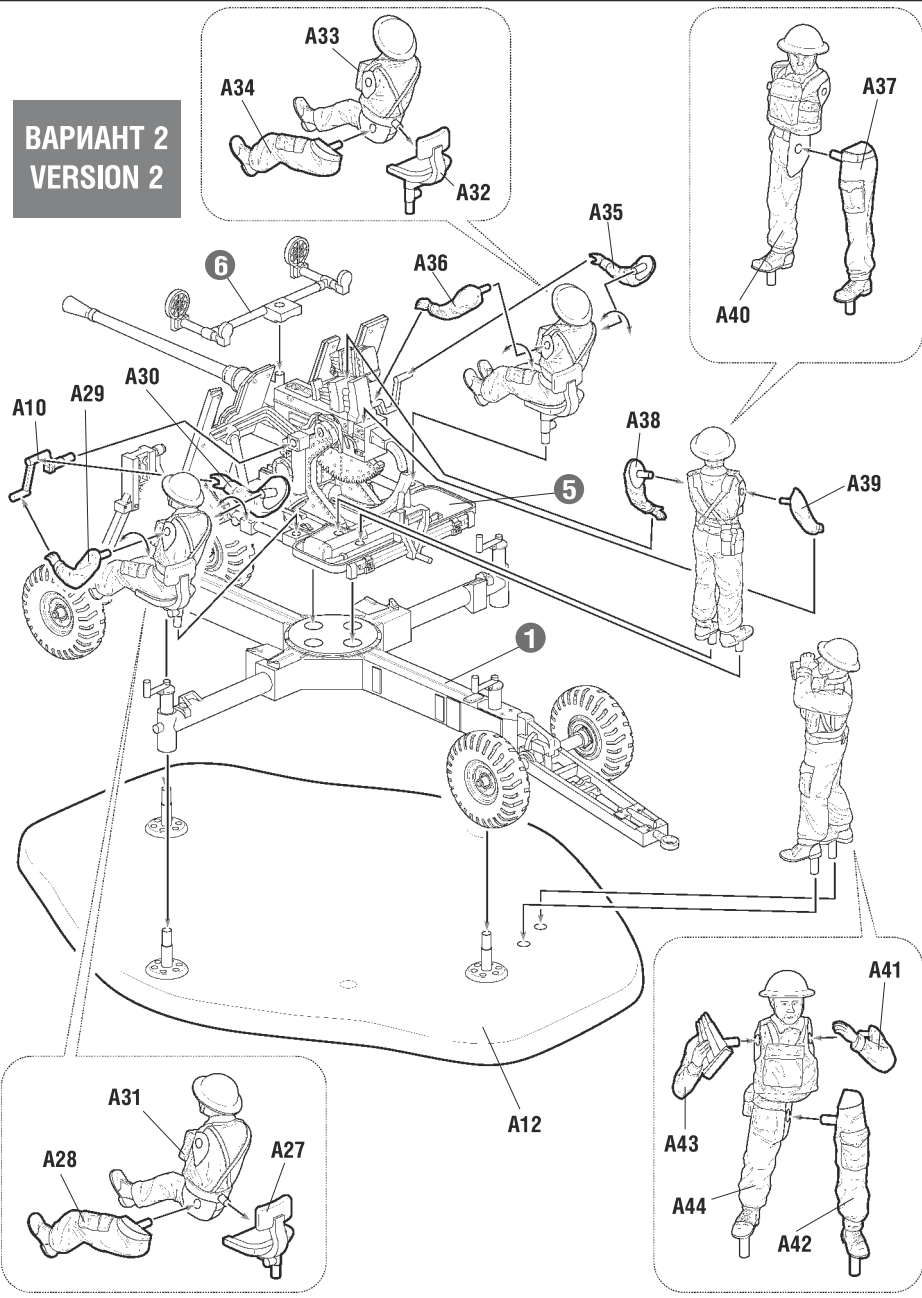

**ВАРИАНТ 2
VERSION 2**

**СОХРАНИТЕ
ЭТОТ КУПОН
ДЛЯ
ВОЗМОЖНЫХ
ОБРАЩЕНИЙ**

Любые модели и красочный каталог предприятия «ЗВЕЗДА», вы можете приобрести по почте, прислав заявку по адресу:

141730, Московская обл., г. Лобня, ул. Промышленная, д.2,
ООО «ЗВЕЗДА»
www.zvezda.org.ru

6170

www.art-of-tactic.ru

БРИТАНСКОЕ 40-мм ЗЕНИТНОЕ ОРУДИЕ «БОФОРС» Мк-I/2 BRITISH BOFORS 40-mm Mk-I/2 AA-GUN

RUS Набор является частью расширяемой игровой системы – Art of Tactic «Вторая Мировая», состоящей из множества различных наборов военной техники, солдат и авиации. Основа игровой системы – это базовый стартовый набор – «Вторая Мировая», в котором вы найдёте подробные правила игры, игровые поля, дополнительные игровые аксессуары и различные сценарии. Вы можете увеличивать свою армию, разыгрывать сценарии и совершенствовать тактику. Игровая система постоянно расширяется, в ней появляются дополнительные наборы, новые карты и сценарии. Всю подробную информацию об игровой системе Art of Tactic вы сможете найти на сайте www.art-of-tactic.ru и www.zvezda.org.ru

ENG This set is included in expandable game system Art of Tactic «World War II». The system consists of many different sets of vehicles, figures and airplanes. «World War II» is a starter for the game; there you can find detailed rules, game boards, additional game accessories and different scenarios. You can increase your army, play scenarios and improve your tactics skills. Game system is being expanded; new scenarios and boards are being published. You can find full details about «Art of Tactic» game system on www.art-of-tactic.ru and www.zvezda.org.ru.