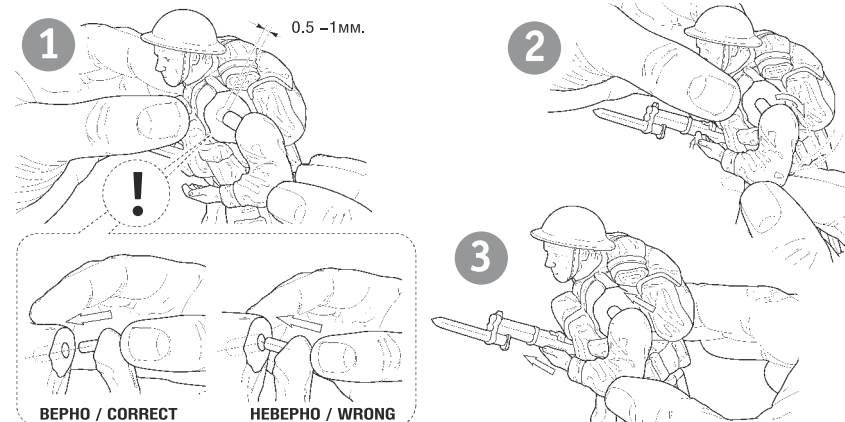

СБОРКА МОДЕЛЕЙ

ASSEMBLY OF MODELS

ВЕРНО / CORRECT

НЕВЕРНО / WRONG

Карточку с игровыми характеристиками отряда вы найдете на сайте:
Card for wargame can be downloaded from website:

www.art-of-tactic.ru