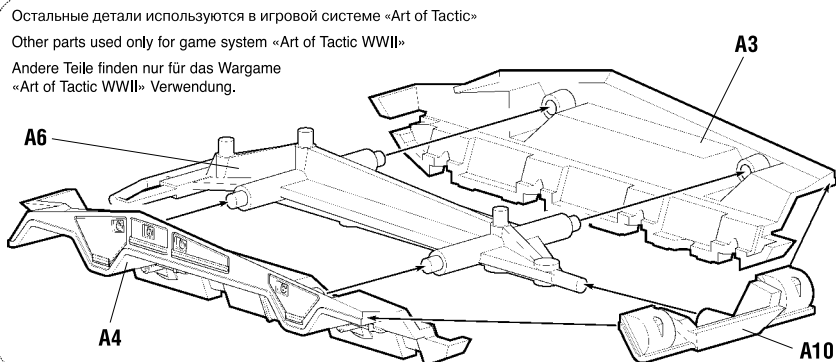

ENG This set is included in expandable game system Art of Tactic «World War II». The system consists of many different sets of vehicles, figures and air-planes. «World War II» is a starter for the game; there you can find detailed rules, game boards, additional game accessories and different scenarios. You can increase your army, play scenarios and improve your tactics skills. Game system is being expanded; new scenarios and boards are being published. You can find full details about «Art of Tactic» game system on www.art-of-tactic.ru and www.zvezda.org.ru.

DE Der Spielsatz sind Teil des erweiterbaren Spielsystems Art of Tactic «World War II», bestehend aus einer großen Zahl vielfältiger Spielsätze von Militärfahrzeugen, Infanterie und Luftwaffe. Basis für das Spielsystem ist der Startspielsatz – «World War II», wo Sie ausführliche Spielregeln, Spielfelder, ergänzendes Spielzubehör und verschiedenen Szenarien finden. Sie können Ihre Armee vergrößern, Szenarien durchspielen und die Taktik vervollkommen. Das Spielsystem wird ständig erweitert, es entstehen zusätzliche Spielsätze, neue Landkarten und Szenarien. Die ausführlichen Informationen über das Spielsystems «Art of Tactic» finden Sie auf der Website www.art-of-tactic.ru und www.zvezda.org.ru.

СХЕМА СБОРКИ ASSEMBLING SCHEME BAUANLEITUNG

Для более надежного соединения деталей вы можете использовать клей для пластиковых моделей.

You can use glue for plastic models for more reliable connection of details.

Карточку с игровыми характеристиками отряда вы найдете на сайте:
Card for wargame can be downloaded from website:

www.art-of-tactic.ru