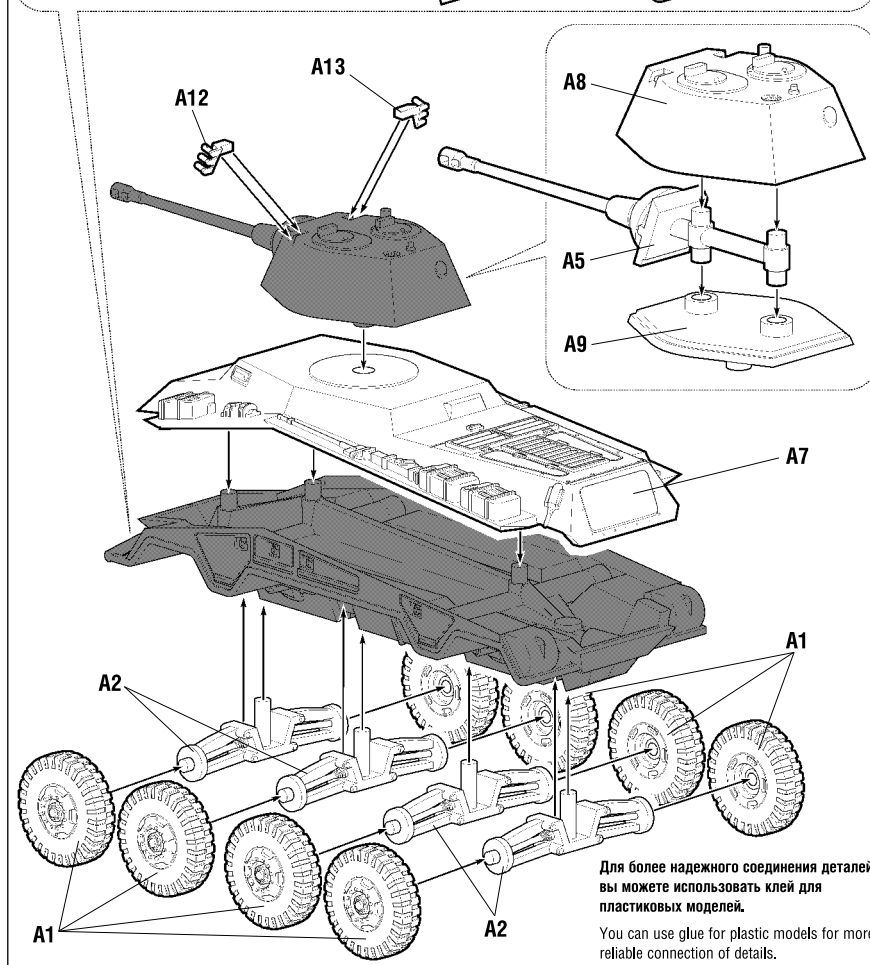

ENG This set is included in expandable game system Art of Tactic «World War II». The system consists of many different sets of vehicles, figures and air-planes. «World War II» is a starter for the game; there you can find detailed rules, game boards, additional game accessories and different scenarios. You can increase your army, play scenarios and improve your tactics skills. Game system is being expanded; new scenarios and boards are being published. You can find full details about «Art of Tactic» game system on www.art-of-tactic.ru and www.zvezda.org.ru.

DE Der Spielsatz sind Teil des erweiterbaren Spielsystems Art of Tactic «World War II», bestehend aus einer großen Zahl vielfältiger Spielsätze von Militärfahrzeugen, Infanterie und Luftwaffe. Basis für das Spielsystem ist der Startspielsatz – «World War II», wo Sie ausführliche Spielregeln, Spielfelder, ergänzendes Spielzubehör und verschiedenen Szenarien finden. Sie können Ihre Armee vergrößern, Szenarien durchspielen und die Taktik vervollkommen. Das Spielsystem wird ständig erweitert, es entstehen zusätzliche Spielsätze, neue Landkarten und Szenarien. Die ausführlichen Informationen über das Spielsystems «Art of Tactic» finden Sie auf der Website www.art-of-tactic.ru und www.zvezda.org.ru.

СХЕМА СБОРКИ ASSEMBLING SCHEME BAUANLEITUNG

Для более надежного соединения деталей вы можете использовать клей для пластиковых моделей.

You can use glue for plastic models for more reliable connection of details.

Карточку с игровыми характеристиками отряда вы найдете на сайте:
Card for wargame can be downloaded from website:

www.art-of-tactic.ru