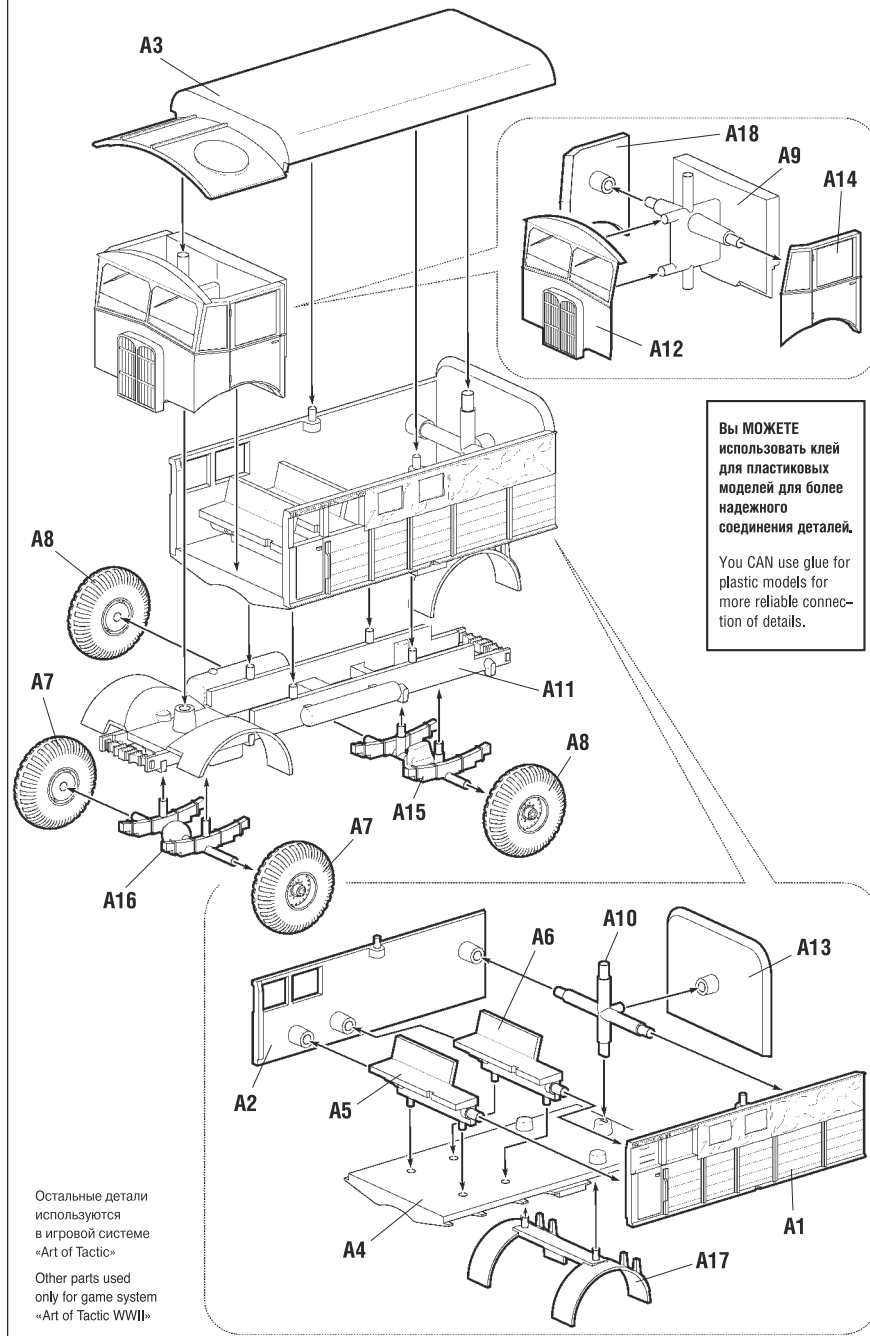

ENG This set is included in expandable game system Art of Tactic «World War II». The system consists of many different sets of vehicles, figures and airplanes. «World War II» is a starter for the game; there you can find detailed rules, game boards, additional game accessories and different scenarios. You can increase your army, play scenarios and improve your tactics skills. Game system is being expanded; new scenarios and boards are being published. You can find full details about «Art of Tactic» game system on www.art-of-tactic.ru and www.zvezda.org.ru.

DE Der Spielsatz sind Teil des erweiterbaren Spielsystems Art of Tactic «World War II», bestehend aus einer großen Zahl vielfältiger Spielsätze von Militärfahrzeugen, Infanterie und Luftwaffe. Basis für das Spielsystem ist der Startspielsatz – «World War II», wo Sie ausführliche Spielregeln, Spielfelder, ergänzendes Spielzubehör und verschieden Szenarien finden. Sie können Ihre Armee vergrößern, Szenarien durchspielen und die Taktik vervollkommen. Das Spielsystem wird ständig erweitert, es entstehen zusätzliche Spielsätze, neue Landkarten und Szenarien. Die ausführlichen Informationen über das Spielsystems «Art of Tactic» finden Sie auf der Website www.art-of-tactic.ru und www.zvezda.org.ru.

СХЕМА СБОРКИ

ASSEMBLING SCHEME

Карточку с игровыми характеристиками отряда вы найдете на сайте:
Card for wargame can be downloaded from website:

www.art-of-tactic.ru