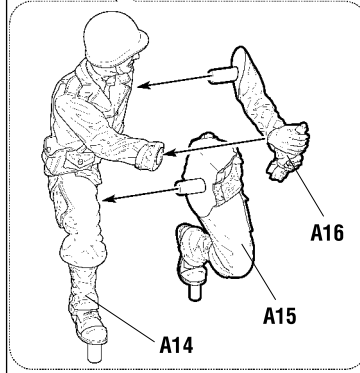

СБОРКА МОДЕЛЕЙ

ASSEMBLY OF MODELS

0.5 – 1мм.

1

2

3

BEPHO / CORRECT

НЕВЕРНО / WRONG

СХЕМА СБОРКИ

ASSEMBLING SCHEME

Для более надежного соединения деталей вы можете использовать клей для пластиковых моделей.

You can use glue for plastic models for more reliable connection of details.

Остальные детали используются в игровой системе «Art of Tactic»
Other parts used only for game system «Art of Tactic WWII»