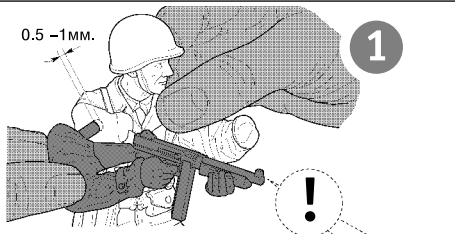

6287

www.art-of-tactic.ru

АМЕРИКАНСКИЙ 81-ММ МИНОМЕТ М1 С РАСЧЕТОМ US 81-ММ MORTAR M1 WITH CREW

RUS Набор является частью расширяемой игровой системы – Art of Tactic «Вторая Мировая», состоящей из множества различных наборов военной техники, солдат и авиации. Основа игровой системы – это базовый стартовый набор – «Вторая Мировая», в котором вы найдёте подробные правила игры, игровые поля, дополнительные игровые аксессуары и различные сценарии. Вы можете увеличивать свою армию, разыгрывать сценарии и совершенствовать тактику. Игровая система постоянно расширяется, в ней появляются дополнительные наборы, новые карты и сценарии. Всю подробную информацию об игровой системе Art of Tactic вы сможете найти на сайте www.art-of-tactic.ru и www.zvezda.org.ru

ENG This set is included in expandable game system Art of Tactic «World War II». The system consists of many different sets of vehicles, figures and airplanes. «World War II» is a starter for the game; there you can find detailed rules, game boards, additional game accessories and different scenarios. You can increase your army, play scenarios and improve your tactics skills. Game system is being expanded; new scenarios and boards are being published. You can find full details about «Art of Tactic» game system on www.art-of-tactic.ru and www.zvezda.org.ru.

СБОРКА МОДЕЛЕЙ

ASSEMBLY OF MODELS

0.5 – 1мм.

1